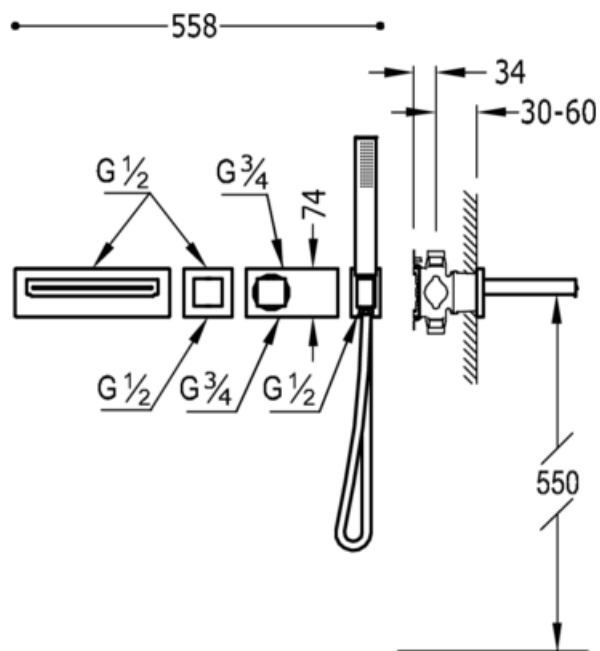

Zestaw wannowo-natryskowy z baterią termostatyczną podtynkową; z regulacją strumienia. (dwudrożna).- Wylewka typu kaskada ze stali nierdzewnej.- Uchwyt do słuchawki.- Słuchawka antical. (202.639.01).- Wąż satin (91.34.609.15): w kolorze chrom, pokrętko

Wanna/ natrysk  
Termostatyczna  
Pokretło  
Podtynkowa

CRO

20719201