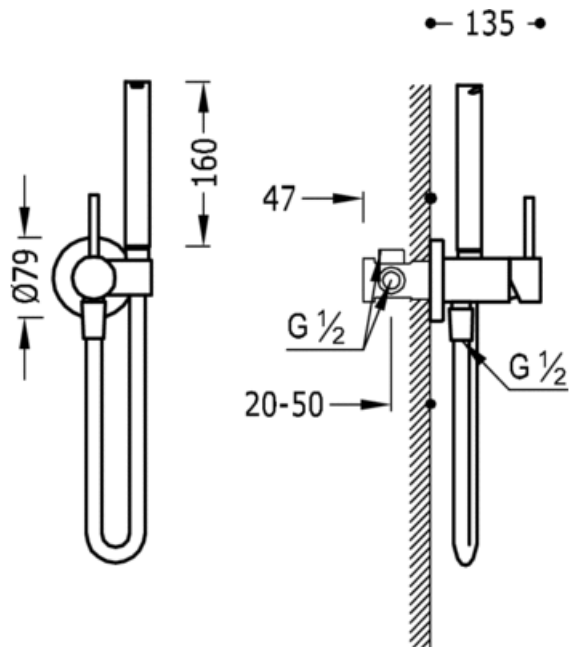

Bateria podtynkowa do bidetu lub WC ; Z mieszaczem. Uchwyt regulowany. Wąż satin:  
w kolorze chrom, dźwignia

Bidet  
Jednouchwykowa  
Dzwignia  
Podtynkowa

CRO 134123

CRO 134122