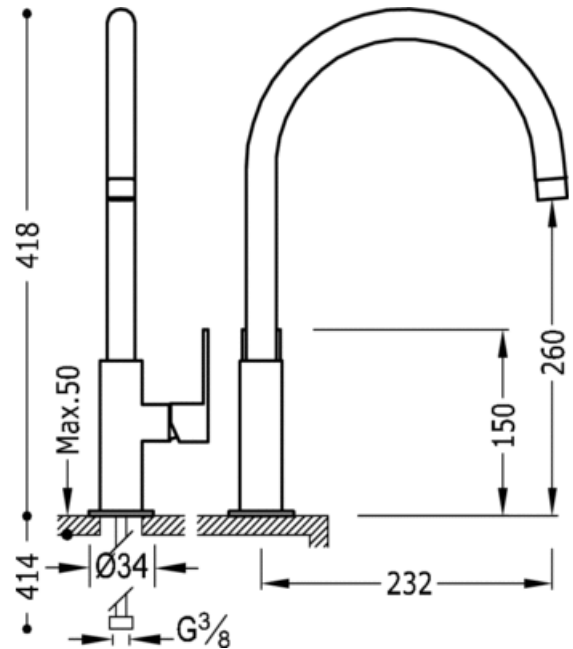

Bateria zlewozmywakowa stojąca LOFT-TRES: w kolorze chrom, dźwignia

Baterie jednouchwytowe kuchenne
 Jednouchwytowa
 Dzwignia
 Z aeratorem
 Natynkowa

CRO 20044002