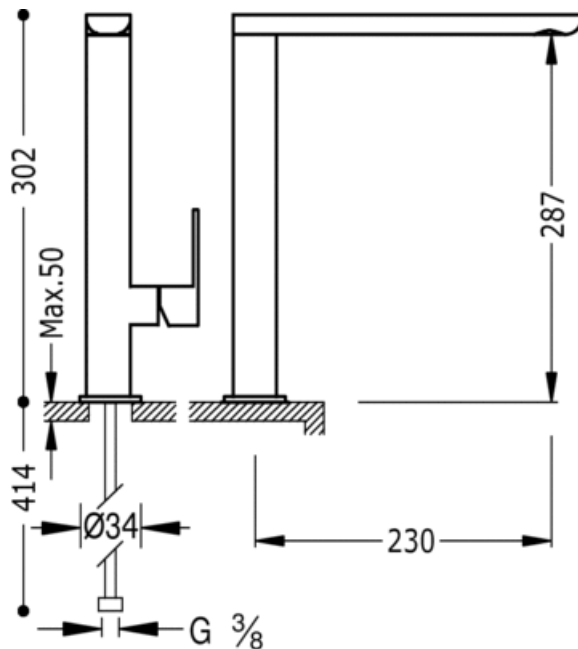

Bateria zlewozmywakowa stojąca LOFT-TRES; wylewka 34x15 mm: w kolorze chrom, dźwignia

Baterie jednouchwytowe kuchenne  
 Jednouchwytowa  
 Dzwignia  
 Z aeratorem  
 Natynkowa

CRO 20044001