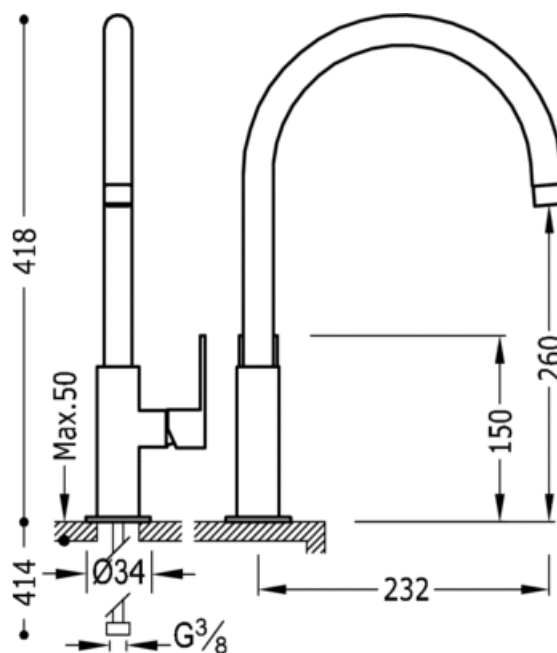

Bateria zlewozmywakowa stojąca LOFT: w kolorze białym, dzwignia

Baterie jednouchwytowe kuchenne
 Jednouchwytowa
 Dzwignia
 Z aeratorem
 Natynkowa

AMB	20044002AM
NAR	20044002NA
ROJ	20044002RO
VIO	20044002VI
FUC	20044002FU
VER	20044002VE
NCR	20044002NE
BCR	20044002BL