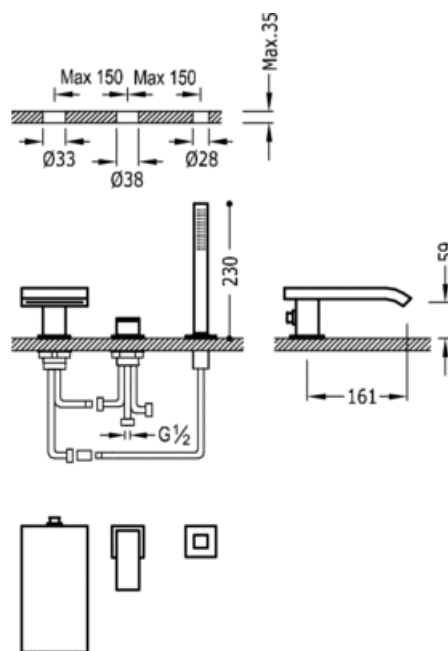

Bateria wannowa trzyotworowa CUADRO; Wylewka typu kaskada, słuchawka antical (006.639.01)- Strumień: 3 bary - 13 l/m.- Kompatybilny z zestawem zbiornika nr kat: 1.06.245; w kolorze chrom, dźwignia

Wanna/ natrysk
 Jednouchwytowa
 Dzwignia
 Z kaskadowa wylewka
 Podtynkowa