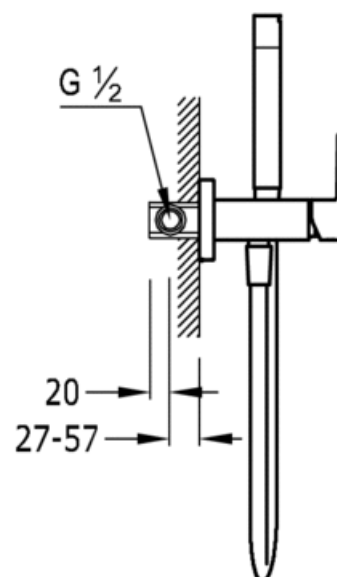

Bateria podtynkowa do bidetu lub WC ; Z mieszaczem. Uchwyt regulowany. Wąż satin:
w kolorze chrom, dźwignia

• 90 •

• 118-148 •

Bidet
Jednouchwytowa
Dzwignia
Podtynkowa

CRO 00612301

CRO 00612302