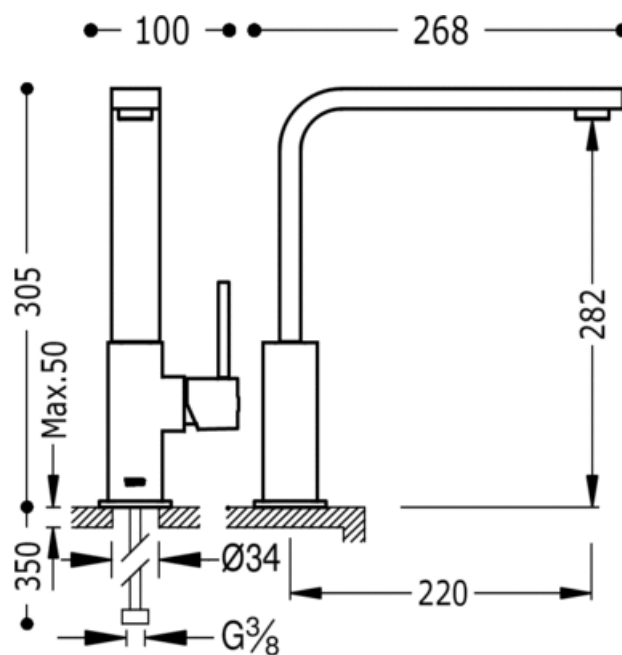

Bateria zlewozmywakowa stojąca CUADRO-TRES; Wylewka rurowa 35x15 mm: w kolorze chrom, dźwignia

91.30.190

SLC

Ø 35

360°

Cr

Baterie jednouchwytowe kuchenne
 Jednouchwytowa
 Dźwignia
 Z aeratorem
 Natynkowa

CRO 130496