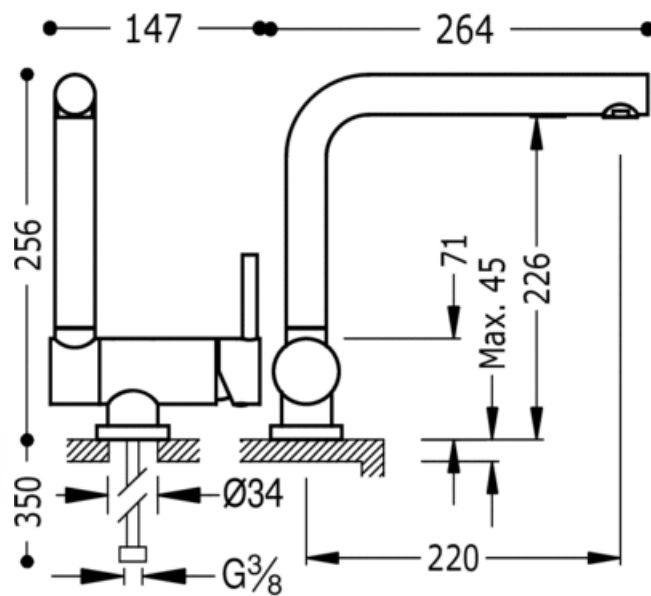

Bateria zlewozmywakowa stojąca ABATIBLE: w kolorze chrom

Armatury podokienne
 Jednouchwytowa
 Dzwignia
 Z aeratorem
 Natynkowa

CRO 130335