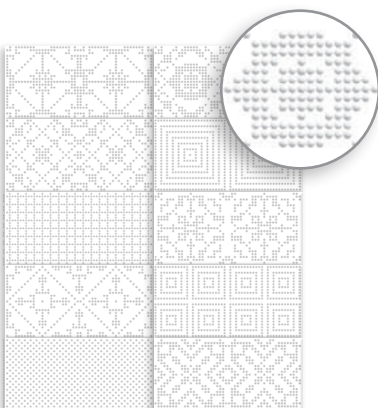

Rivoli Negro
G.148

Mugat Celeste
G.144

Mugat Marino
G.144

Mugat Negro
G.214

(*) Raspail Celeste
G.218

(*) Raspail Marino
G.218

(*) Raspail Negro
G.218

Remate Rivoli Celeste
5x20 cm.
G.36
Ángulo Remate Rivoli Celeste
5x1,5 cm.
G.45

Remate Rivoli Marino
5x20 cm.
G.36
Ángulo Remate Rivoli Marino
5x1,5 cm.
G.45

Remate Rivoli Negro
5x20 cm.
G.36
Ángulo Remate Rivoli Negro
5x1,5 cm.
G.45

Zócalo Rivoli Celeste
15x20 cm.
G.51
Ángulo Zócalo Rivoli Celeste
15x1,5 cm.
G.51

Zócalo Rivoli Marino
15x20 cm.
G.51
Ángulo Zócalo Rivoli Marino
15x1,5 cm.
G.51

Zócalo Rivoli Negro
15x20 cm.
G.51
Ángulo Zócalo Rivoli Negro
15x1,5 cm.
G.51

(*) Soul Multicolor
G.144

(*) Fatracci Blanco
G.221