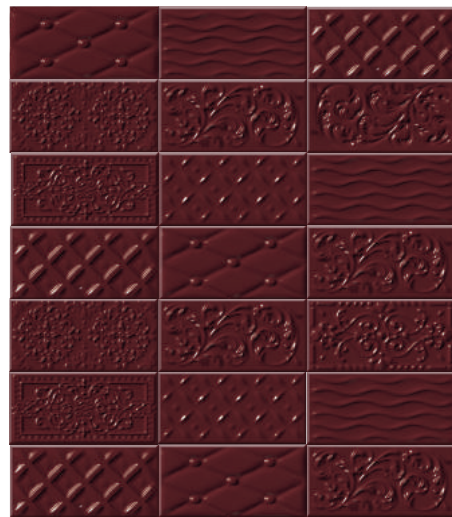

(*) Raspail Cereza
6.218

Formato / Size
10x20 cm.

X Caja / Box

X Palet / Pallet

Pz / Pc	M2 / sqm	Kg	Cj / Box	M2 / sqm	Kg
50	1	18,10	60	60	1086

(*) Este modelo está compuesto por diseños diferentes para combinar de modo alterno, se sirven en la misma caja.
This model has different designs that are combined alternately, coming in the same box.