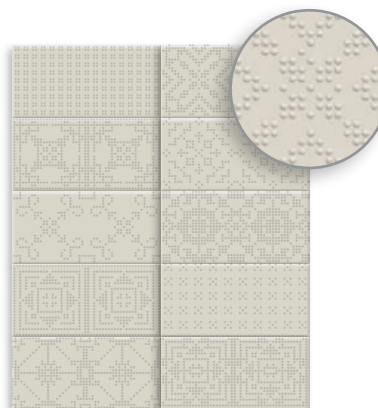

Remate Rivoli Marino
5x20 cm.
G.36
Ángulo Remate Rivoli Marino
5x1,5 cm.
G.45

Remate Rivoli Negro
5x20 cm.
G.36
Ángulo Remate Rivoli Negro
5x1,5 cm.
G.45

Zócalo Rivoli Celeste
15x20 cm.
G.51
Ángulo Zócalo Rivoli Celeste
15x1,5 cm.
G.51

Zócalo Rivoli Marino
15x20 cm.
G.51
Ángulo Zócalo Rivoli Marino
15x1,5 cm.
G.51

Zócalo Rivoli Negro
15x20 cm.
G.51
Ángulo Zócalo Rivoli Negro
15x1,5 cm.
G.51

(*) Soul Multicolor
G.144

(*) Fatracci Blanco
G.221