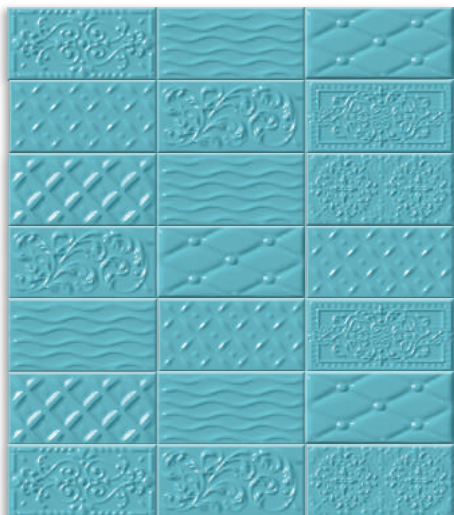

Zócalo Rivoli Marino
15x20 cm.
G.51
Ángulo Zócalo Rivoli Marino
15x1,5 cm.
G.51

Zócalo Rivoli Negro
15x20 cm.
G.51
Ángulo Zócalo Rivoli Negro
15x1,5 cm.
G.51

(*) Soul Multicolor
G.144

(*) Fatracci Blanco
G.221

(*) Raspail Oliva
6.218

(*) Raspail Cereza
6.218

Formato / Size
10x20 cm.

X Caja / Box

X Palet / Pallet

Pz / Pc	M2 / sqm	Kg	Cj / Box	M2 / sqm	Kg
50	1	18,10	60	60	1086

(*) Este modelo está compuesto por diseños diferentes para combinar de modo alterno, se sirven en la misma caja.
This model has different designs that are combined alternately, coming in the same box.

(*) Raspail Celeste
G.218

(*) Raspail Marino
G.218

(*) Raspail Negro
G.218

Raspail Blanco · 10x20 cm. / Muro-R Beige · 19,4x59,3 cm. / Duomo Arena · 40x40 cm.