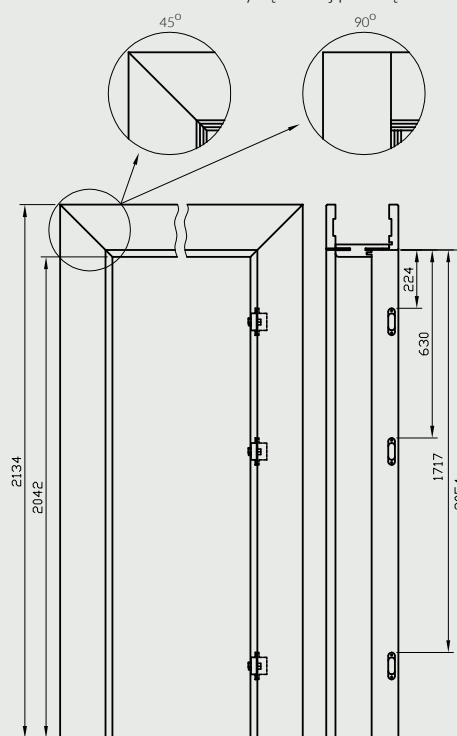

	A	B	C	D	E
60	627	651	671	711	811
70	727	751	771	811	911
80	827	851	871	911	1011
90	927	951	971	1011	1111
100	1027	1051	1071	1111	1211

do drzwi dwuskrzydłowych

	A	B	C	D	E
120	1274	1298	1318	1378	1458
130	1374	1398	1418	1478	1558
140	1474	1498	1518	1578	1658
150	1574	1598	1618	1678	1758
160	1674	1698	1718	1778	1858
170	1774	1798	1818	1878	1958
180	1874	1898	1918	1978	2058

Przekrój ORB 095-300

Przekrój pionowy

Przekrój ORB 075

wymagana wysokość otworu w murze 2079 mm

* UWAGA: ościeżnica 075-095 ma odmienny przekrój, dla grubości muru 75-89 mm konieczne będzie samodzielne skrócenie pióra kątownika ruchomego

wariant ościeżnicy łączonej pod kątem:

Przekrój poziomy

D - wymagana szerokość otworu w murze

DRE

82-300 Elbląg - Gronowo Górne
ul. Nefrytowa 4

Centrala: tel. 55 236 42 58
Dział obsługi klienta: tel. 55 236 42 42 do 48
fax 55 236 42 51
Dział marketingu: tel. 55 236 42 40
godziny pracy: 8.00 - 16.00