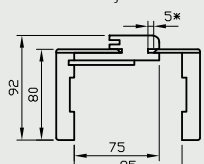

	A	B	C	D	E
60	627	651	671	711	811
70	727	751	771	811	911
80	827	851	871	911	1011
90	927	951	971	1011	1111
100	1027	1051	1071	1111	1211

do drzwi dwuskrzydłowych

	A	B	C	D	E
120	1274	1298	1318	1378	1458
130	1374	1398	1418	1478	1558
140	1474	1498	1518	1578	1658
150	1574	1598	1618	1678	1758
160	1674	1698	1718	1778	1858
170	1774	1798	1818	1878	1958
180	1874	1898	1918	1978	2058

Przekrój ORB 095-300

Przekrój pionowy

Przekrój ORB 075

wymagana wysokość otworu w murze 2079 mm

* UWAGA: ościeżnica 075-095 ma odmienny przekrój, dla grubości muru 75-89 mm konieczne będzie samodzielne skrócenie pióra kątownika ruchomego

wariant ościeżnicy łączonej pod kątem:

Przekrój poziomy

D - wymagana szerokość otworu w murze

DRE

82-300 Elbląg - Gronowo Górne
ul. Nefrytowa 4

Centrala: tel. 55 236 42 58
Dział obsługi klienta: tel. 55 236 42 42 do 48
fax 55 236 42 51
Dział marketingu: tel. 55 236 42 40
godziny pracy: 8.00 - 16.00