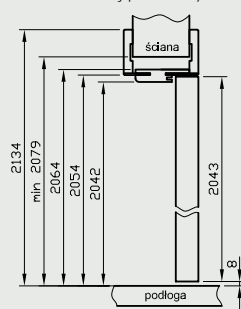

	A	B	C	D	E
60	627	651	671	711	811
70	727	751	771	811	911
80	827	851	871	911	1011
90	927	951	971	1011	1111
100	1027	1051	1071	1111	1211

do drzwi dwuskrzydłowych

	A	B	C	D	E
120	1274	1298	1318	1378	1458
130	1374	1398	1418	1478	1558
140	1474	1498	1518	1578	1658
150	1574	1598	1618	1678	1758
160	1674	1698	1718	1778	1858
170	1774	1798	1818	1878	1958
180	1874	1898	1918	1978	2058

Przekrój ORB 095-300

Przekrój pionowy

Przekrój ORB 075

wymagana wysokość otworu w murze 2079 mm

* UWAGA: ościeżnica 075-095 ma odmienny przekrój, dla grubości muru 75-89 mm konieczne będzie samodzielne skrócenie pióra kątownika ruchomego

wariant ościeżnicy łączonej pod kątem:

Przekrój poziomy

D - wymagana szerokość otworu w murze

DRE

82-300 Elbląg - Gronowo Górne
ul. Nefrytowa 4

Centrala: tel. 55 236 42 58
Dział obsługi klienta: tel. 55 236 42 42 do 48
fax 55 236 42 51
Dział marketingu: tel. 55 236 42 40
godziny pracy: 8.00 - 16.00