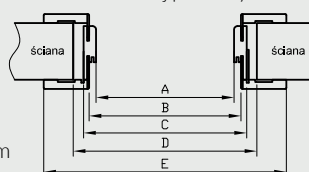

Przekrój ORB 095-300

Przekrój pionowy

Przekrój ORB 075

wymagana wysokość otworu w murze 2079 mm

* UWAGA: ościeżnica 075-095 ma odmienny przekrój, dla grubości muru 75-89 mm konieczne będzie samodzielne skrócenie pióra kątownika ruchomego

wariant ościeżnicy łączonej pod kątem:

Przekrój poziomy

D - wymagana szerokość otworu w murze

DRE

82-300 Elbląg - Gronowo Górne
ul. Nefrytowa 4

Centrala: tel. 55 236 42 58
Dział obsługi klienta: tel. 55 236 42 42 do 48
fax 55 236 42 51
Dział marketingu: tel. 55 236 42 40
godziny pracy: 8.00 - 16.00