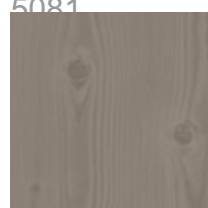

Farby dekoracyjne » Kolory » Wzorniki kolorów na zewnątrz » Tikkurila Semi Transparent Wood Finishes

Kuusi

Vasa

Kaste

Laavu

Kivi

Kajo

5079

5080

5081

5082

5083

5084

Ilta

Yö

Poro