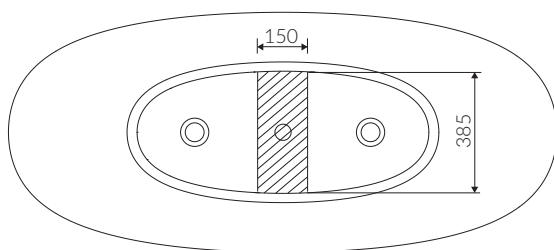

WANNA WOLNOSTOJĄCA FREE-STANDING BATHTUB

Index: P_W_004_04_1747

DŁUGOŚĆ LENGTH	SZEROKOŚĆ WIDTH	WYSOKOŚĆ HEIGHT
1747	764	583

- Przy montażu syfonu konieczność ingerencji w podłogę / Installation of the siphon requires opening of the floor structure

Waga / Weight : 65 kg
Waga z wodą / Weight with water : 288 kg

Wymiary podane z tolerancją /
Dimensions specified with tolerance:

długość / length: (+10 -10)
szerokość / width (+5 -5)

zakres pozycjonowania rur odpływowych / range of positioning of drainage pipes