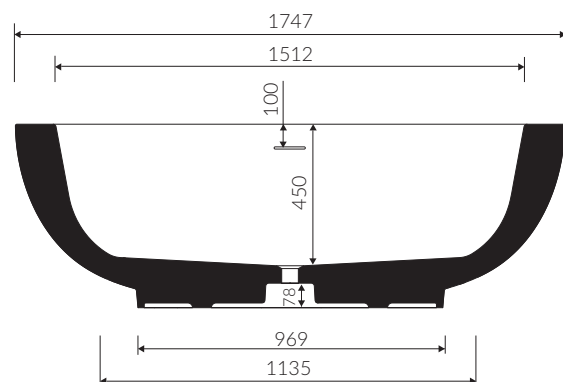

WANNA WOLNOSTOJĄCA FREE-STANDING BATHTUB

Index: P_W_004_04_1747

DŁUGOŚĆ LENGTH	SZEROKOŚĆ WIDTH	WYSOKOŚĆ HEIGHT
1747	764	583

- Przy montażu syfonu konieczność ingerencji w podłogę / Installation of the siphon requires opening of the floor structure

Waga / Weight : 65 kg
Waga z wodą / Weight with water : 288 kg

Wymiary podane z tolerancją /
Dimensions specified with tolerance:

długość / length: (+10 -10)
szerokość / width (+5 -5)

zakres pozycjonowania rur odpływowych / range of positioning of drainage pipes