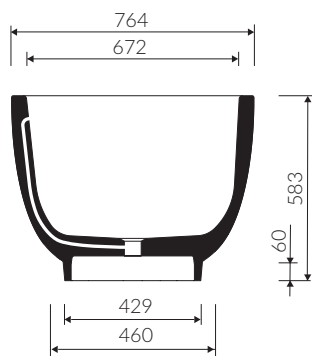

AMOS

- Zalecany sposób montażu / Recommended mounting method:
- Wolnostojąca / Free-standing
- Dostosowana do typu baterii / Suitable with types of taps:
- Ściana / Wall mounted
- Podłogowa / Floor mounted standing
- Uwaga! Wanna nie jest przystosowana do systemu napełniania przez przelew
Note! The bathtub is not suitable for overflow bath fillers
- Bez otworu na baterię / Without tap opening
- Z przelewem zintegrowanym / With integrated overflow
- Materiał / Material:
LIGHTCAST®
- biały połysk / white gloss
- biały mat / white matt

WANNA WOLNOSTOJĄCA FREE-STANDING BATHTUB

Index: P_W_004_04_1747

DŁUGOŚĆ LENGTH	SZEROKOŚĆ WIDTH	WYSOKOŚĆ HEIGHT
1747	764	583

- Przy montażu syfonu konieczność ingerencji w podłogę / Installation of the siphon requires opening of the floor structure

Waga / Weight : 65 kg
Waga z wodą / Weight with water : 288 kg

Wymiary podane z tolerancją /
Dimensions specified with tolerance:

długość / length: (+10 -10)
szerokość / width (+5 -5)

zakres pozycjonowania rur odpływowych / range of positioning of drainage pipes