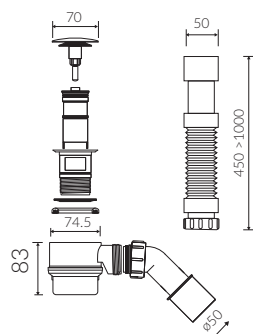

w zestawie / set included

syfon bezprzelewowy PCV
ze spustem "Klik Klak" - chrom
PVC trap set
with chromed waste and „Click Clack” trigger
Index: SBKO