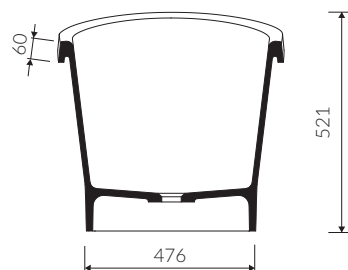

- Bez konieczności ingerencji w podłogę przy zastosowaniu syfonu o wysokości poniżej 98 mm / If the syphon height is less than 98 mm drilling below the floor surface is not required

- Waga / Weight : 103 kg
Waga z wodą / Weight with water : 272 kg

Wymiary podane z tolerancją /
Dimensions specified with tolerance:

długość / length: (+10 -10)
szerokość / width (+5 -5)
wysokość / height (+5 -5)

PRODUKT KOMPATYBILNY Z / PRODUCT COMPATIBLE WITH:

w zestawie / set included