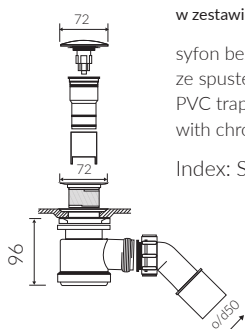

- Bez konieczności ingerencji w podłogę przy zastosowaniu syfonu o wysokości poniżej 98 mm / If the syphon height is less than 98 mm drilling below the floor surface is not required

- Waga / Weight : 103 kg
Waga z wodą / Weight with water : 272 kg

Wymiary podane z tolerancją /
Dimensions specified with tolerance:

długość / length: (+10 -10)
szerokość / width (+5 -5)
wysokość / height (+5 -5)

PRODUKT KOMPATYBILNY Z / PRODUCT COMPATIBLE WITH:

w zestawie / set included