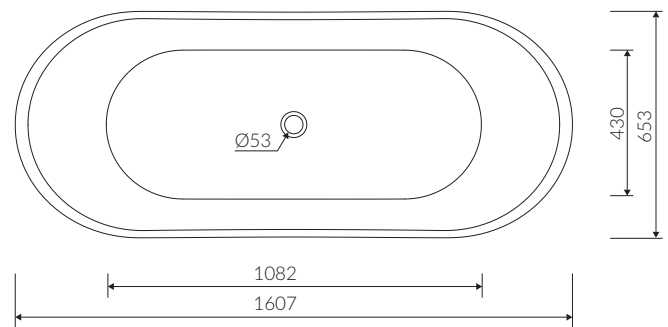

- Bez konieczności ingerencji w podłogę przy zastosowaniu syfonu o wysokości poniżej 98 mm / If the syphon height is less than 98 mm drilling below the floor surface is not required

- Waga / Weight : 103 kg
Waga z wodą / Weight with water : 272 kg

Wymiary podane z tolerancją /
Dimensions specified with tolerance:

długość / length: (+10 -10)
szerokość / width (+5 -5)
wysokość / height (+5 -5)

PRODUKT KOMPATYBILNY Z / PRODUCT COMPATIBLE WITH:

w zestawie / set included