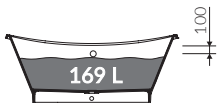

Uwaga! Wanna nie jest przystosowana do systemu napełniania przez przelew
Note! The bathtub is not suitable for overflow bath fillers

- Bez otworu na baterię / Without tap hole

- Z przelewem lub bez przelewu / with or without overflow

- Bez konieczności ingerencji w podłogę przy zastosowaniu syfonu o wysokości poniżej 98 mm / If the syphon height is less than 98 mm drilling below the floor surface is not required

- Waga / Weight : 103 kg
Waga z wodą / Weight with water : 272 kg

Wymiary podane z tolerancją /
Dimensions specified with tolerance:

długość / length: (+10 -10)
szerokość / width (+5 -5)
wysokość / height (+5 -5)

PRODUKT KOMPATYBILNY Z / PRODUCT COMPATIBLE WITH:

w zestawie / set included