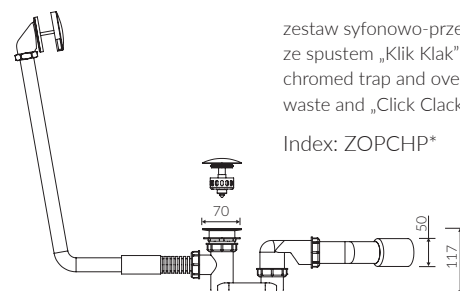

- Bez konieczności ingerencji w podłogę przy zastosowaniu syfonu o wysokości poniżej 98 mm / If the syphon height is less than 98 mm drilling below the floor surface is not required

- Waga / Weight : 103 kg
Waga z wodą / Weight with water : 272 kg

Wymiary podane z tolerancją /
Dimensions specified with tolerance:

długość / length: (+10 -10)
szerokość / width (+5 -5)
wysokość / height (+5 -5)

PRODUKT KOMPATYBILNY Z / PRODUCT COMPATIBLE WITH:

w zestawie / set included

syfon bezprzelewowy PCV
ze spustem „Klik Klak” - chrom
PVC trap set
with chromed waste and „Click Clack” trigger

Index: SBK

*za dopłatą / additional fees apply

zestaw syfonowo-przelewowy zewnętrzny - chrom
ze spustem „Klik Klak” - chrom
chromed trap and overflow set with
waste and „Click Clack” trigger