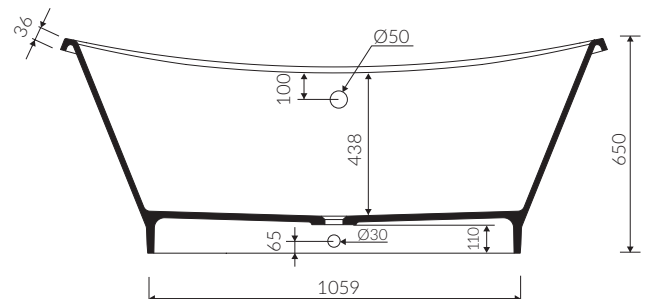

- Bez konieczności ingerencji w podłogę przy zastosowaniu syfonu o wysokości poniżej 98 mm / If the syphon height is less than 98 mm drilling below the floor surface is not required

- Waga / Weight : 103 kg
Waga z wodą / Weight with water : 272 kg

Wymiary podane z tolerancją /
Dimensions specified with tolerance:

długość / length: (+10 -10)
szerokość / width (+5 -5)
wysokość / height (+5 -5)

PRODUKT KOMPATYBILNY Z / PRODUCT COMPATIBLE WITH:

w zestawie / set included