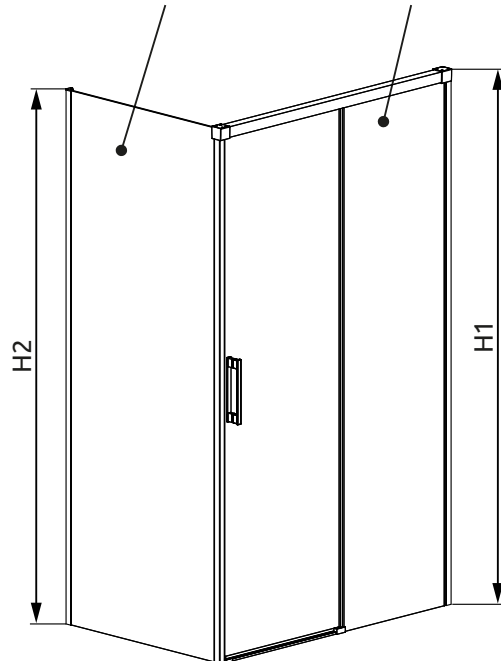

drzwi lewe ściana prawa

Wariant LEWY
Variant L

ściana lewa drzwi prawe

Wariant PRAWY
Variant R

KDJ DRZWI / KDJ DOOR

Model	A1	X1	Y1	D	H1	H2
KDJ 100	1000	985-1000	980-995	390	2005	2000
KDJ 110	1100	1085-1100	1080-1095	440	2005	2000
KDJ 120	1200	1185-1200	1180-1195	490	2005	2000
KDJ 130	1300	1285-1300	1280-1295	540	2005	2000
KDJ 140	1400	1385-1400	1380-1395	590	2005	2000
KDJ 150	1500	1485-1500	1480-1495	640	2005	2000
KDJ 160	1600	1585-1600	1580-1595	690	2005	2000

Wariant LEWY
Variant L

ŚCIANKA S1 / SIDEWALL S1

Model	A2	X2	Y2
S1 75	750	735-750	730-745
S1 80	800	785-800	780-795
S1 90	900	885-900	880-895
S1 100	1000	985-1000	980-995
S1 110	1100	1085-1100	1080-1095
S1 120	1200	1185-1200	1180-1195