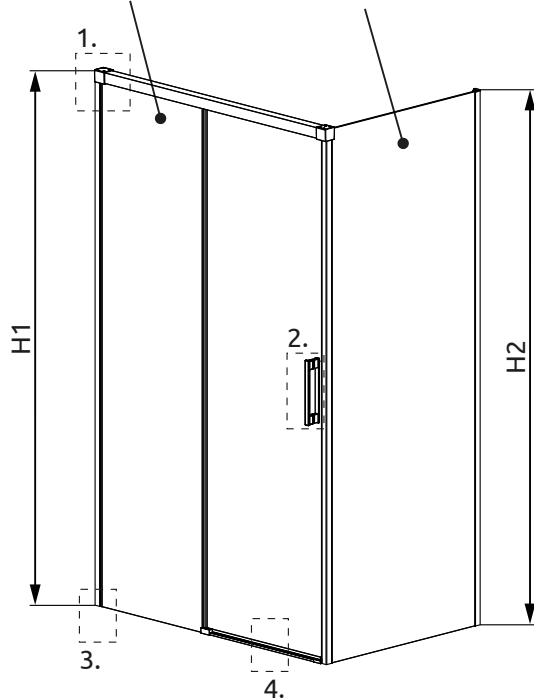

drzwi lewe ściana prawa

Wariant LEWY
Variant L

ściana lewa drzwi prawe

Wariant PRAWY
Variant R

KDJ DRZWI / KDJ DOOR

Model	A1	X1	Y1	D	H1	H2
KDJ 100	1000	985-1000	980-995	390	2005	2000
KDJ 110	1100	1085-1100	1080-1095	440	2005	2000
KDJ 120	1200	1185-1200	1180-1195	490	2005	2000
KDJ 130	1300	1285-1300	1280-1295	540	2005	2000
KDJ 140	1400	1385-1400	1380-1395	590	2005	2000
KDJ 150	1500	1485-1500	1480-1495	640	2005	2000
KDJ 160	1600	1585-1600	1580-1595	690	2005	2000

Wariant LEWY
Variant L

ŚCIANKA S1 / SIDEWALL S1

Model	A2	X2	Y2
S1 75	750	735-750	730-745
S1 80	800	785-800	780-795
S1 90	900	885-900	880-895
S1 100	1000	985-1000	980-995
S1 110	1100	1085-1100	1080-1095
S1 120	1200	1185-1200	1180-1195