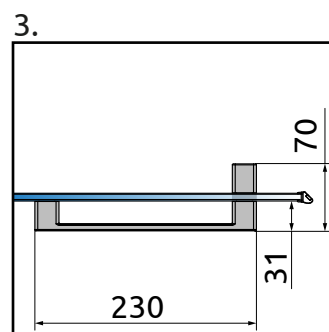

Wariant LEWY
Variant L

Wariant PRAWY
Variant R

KDJ II FRONT

Model	A1	X1	Y1	B	C	D	H
KDJ II Front 80	800	795-805	773-783	520	244-254	510	2000
KDJ II Front 90	900	895-905	873-883	620	244-254	610	2000
KDJ II Front 100	1000	995-1005	973-983	620	344-354	610	2000
KDJ II Front 110	1100	1095-1105	1073-1083	820	244-254	810	2000
KDJ II Front 120	1200	1195-1205	1173-1183	820	344-354	810	2000
KDJ II Front 130	1300	1295-1305	1273-1283	820	444-454	810	2000
KDJ II Front 140	1400	1395-1405	1373-1383	820	544-554	810	2000

ŚCIANKA S1 / SIDEWALL S1

Model	A2	X2	Y2
S1 70	700	695-705	673-683
S1 80	800	795-805	773-783
S1 90	900	895-905	873-883
S1 100	1000	995-1005	973-983
S1 110	1100	1095-1105	1073-1083
S1 120	1200	1195-1205	1173-1183