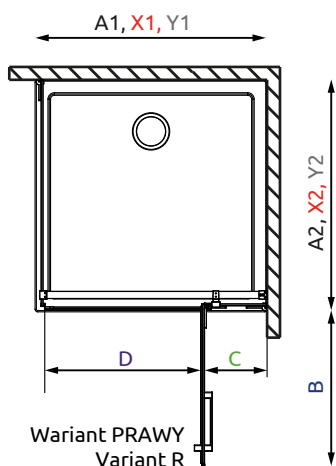

Wariant LEWY
Variant L

Wariant PRAWY
Variant R

KDJ II FRONT

Model	A1	X1	Y1	B	C	D	H
KDJ II Front 80	800	795-805	773-783	520	244-254	510	2000
KDJ II Front 90	900	895-905	873-883	620	244-254	610	2000
KDJ II Front 100	1000	995-1005	973-983	620	344-354	610	2000
KDJ II Front 110	1100	1095-1105	1073-1083	820	244-254	810	2000
KDJ II Front 120	1200	1195-1205	1173-1183	820	344-354	810	2000
KDJ II Front 130	1300	1295-1305	1273-1283	820	444-454	810	2000
KDJ II Front 140	1400	1395-1405	1373-1383	820	544-554	810	2000

ŚCIANKA S1 / SIDEWALL S1

Model	A2	X2	Y2
S1 70	700	695-705	673-683
S1 80	800	795-805	773-783
S1 90	900	895-905	873-883
S1 100	1000	995-1005	973-983
S1 110	1100	1095-1105	1073-1083
S1 120	1200	1195-1205	1173-1183