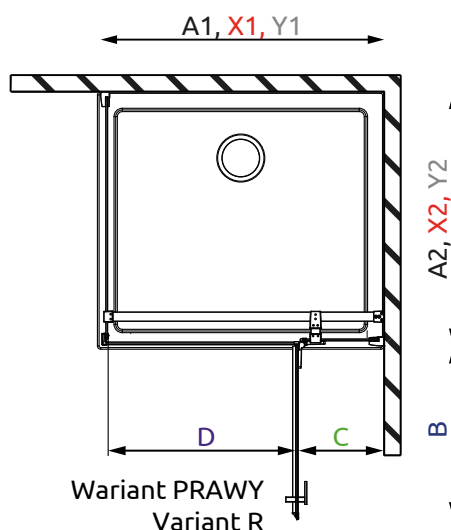

Wariant LEWY
Variant L

Wariant PRAWY
Variant R

KDJ DRZWI / KDJ DOOR

Model	A1	X1	Y1	B	C	D	H
KDJ 80	800	785-800	767-782	520	253-268	505	2000
KDJ 90	900	885-900	867-882	620	253-268	605	2000
KDJ 100	1000	985-1000	967-982	620	353-368	605	2000
KDJ 110	1100	1085-1100	1067-1082	820	253-268	805	2000
KDJ 120	1200	1185-1200	1167-1182	820	353-368	805	2000

Wariant LEWY
Variant L

Wariant PRAWY
Variant R

ŚCIANKA S1 / SIDEWALL S1

Model	A2	X2	Y2
S1 75	750	735-750	717-732
S1 80	800	785-800	767-782
S1 90	900	885-900	867-882
S1 100	1000	985-1000	967-982
S1 110	1100	1085-1100	1067-1082
S1 120	1200	1185-1200	1167-1182