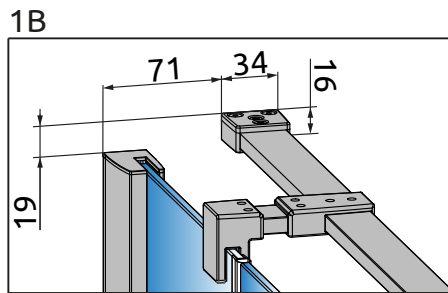

Wariant LEWY
Variant L

Wariant PRAWY
Variant R

KDJ DRZWI / KDJ DOOR

Model	A1	X1	Y1	B	C	D	H
KDJ 80	800	785-800	767-782	520	253-268	505	2000
KDJ 90	900	885-900	867-882	620	253-268	605	2000
KDJ 100	1000	985-1000	967-982	620	353-368	605	2000
KDJ 110	1100	1085-1100	1067-1082	820	253-268	805	2000
KDJ 120	1200	1185-1200	1167-1182	820	353-368	805	2000

Wariant LEWY
Variant L

Wariant PRAWY
Variant R

ŚCIANKA S1 / SIDEWALL S1

Model	A2	X2	Y2
S1 75	750	735-750	717-732
S1 80	800	785-800	767-782
S1 90	900	885-900	867-882
S1 100	1000	985-1000	967-982
S1 110	1100	1085-1100	1067-1082
S1 120	1200	1185-1200	1167-1182