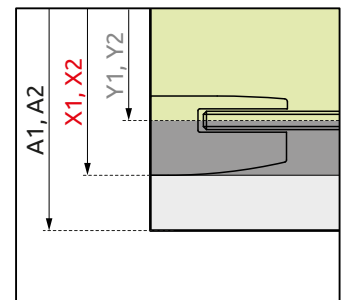

Wariant LEWY
Variant L

Wariant PRAWY
Variant R

KDJ DRZWI / KDJ DOOR

Model	A1	X1	Y1	B	C	D	H
KDJ 80	800	785-800	767-782	520	253-268	505	2000
KDJ 90	900	885-900	867-882	620	253-268	605	2000
KDJ 100	1000	985-1000	967-982	620	353-368	605	2000
KDJ 110	1100	1085-1100	1067-1082	820	253-268	805	2000
KDJ 120	1200	1185-1200	1167-1182	820	353-368	805	2000

Wariant LEWY
Variant L

Wariant PRAWY
Variant R

ŚCIANKA S1 / SIDEWALL S1

Model	A2	X2	Y2
S1 75	750	735-750	717-732
S1 80	800	785-800	767-782
S1 90	900	885-900	867-882
S1 100	1000	985-1000	967-982
S1 110	1100	1085-1100	1067-1082
S1 120	1200	1185-1200	1167-1182