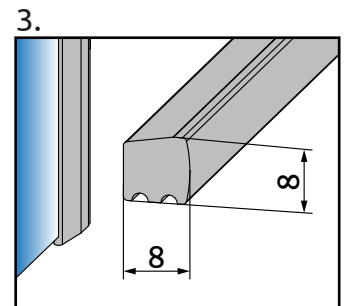

Wariant LEWY
Variant L

Wariant PRAWY
Variant R

KDJ DRZWI / KDJ DOOR

Model	A1	X1	Y1	B	C	D	H
KDJ 80	800	785-800	767-782	520	253-268	505	2000
KDJ 90	900	885-900	867-882	620	253-268	605	2000
KDJ 100	1000	985-1000	967-982	620	353-368	605	2000
KDJ 110	1100	1085-1100	1067-1082	820	253-268	805	2000
KDJ 120	1200	1185-1200	1167-1182	820	353-368	805	2000

Wariant LEWY
Variant L

Wariant PRAWY
Variant R

ŚCIANKA S1 / SIDEWALL S1

Model	A2	X2	Y2
S1 75	750	735-750	717-732
S1 80	800	785-800	767-782
S1 90	900	885-900	867-882
S1 100	1000	985-1000	967-982
S1 110	1100	1085-1100	1067-1082
S1 120	1200	1185-1200	1167-1182