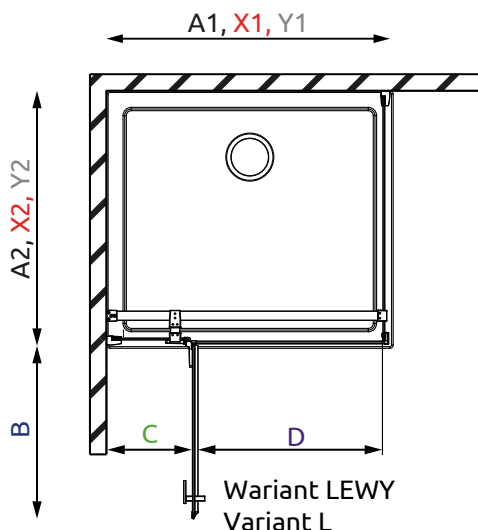

Wariant LEWY
Variant L

Wariant PRAWY
Variant R

KDJ DRZWI / KDJ DOOR

Model	A1	X1	Y1	B	C	D	H
KDJ 80	800	785-800	767-782	520	253-268	505	2000
KDJ 90	900	885-900	867-882	620	253-268	605	2000
KDJ 100	1000	985-1000	967-982	620	353-368	605	2000
KDJ 110	1100	1085-1100	1067-1082	820	253-268	805	2000
KDJ 120	1200	1185-1200	1167-1182	820	353-368	805	2000

Wariant LEWY
Variant L

Wariant PRAWY
Variant R

ŚCIANKA S1 / SIDEWALL S1

Model	A2	X2	Y2
S1 75	750	735-750	717-732
S1 80	800	785-800	767-782
S1 90	900	885-900	867-882
S1 100	1000	985-1000	967-982
S1 110	1100	1085-1100	1067-1082
S1 120	1200	1185-1200	1167-1182