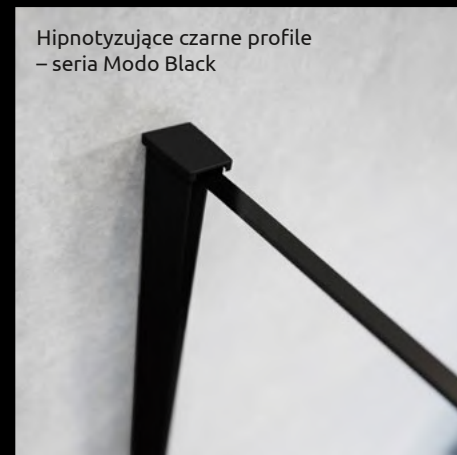

Niewidoczny mechanizm przesuwania
i regulacji drzwi – seria Idea Black

Eleganckie, czarne detale
– seria Essenza Black

System umożliwiający niwelację krzywizny
ściany do 15 mm – seria Essenza Black

Mechanizm unoszący
i opuszczający drzwi
– seria Essenza Black

Hipnotyzujące
czarne profile
– seria Idea Black

Zawias zlicowany z taflą szkła,
ułatwiający czyszczenie
– seria Essenza Black

Hipnotyzujące czarne profile
– seria Modo Black

Cechy kabin prysznicowych w standardzie: