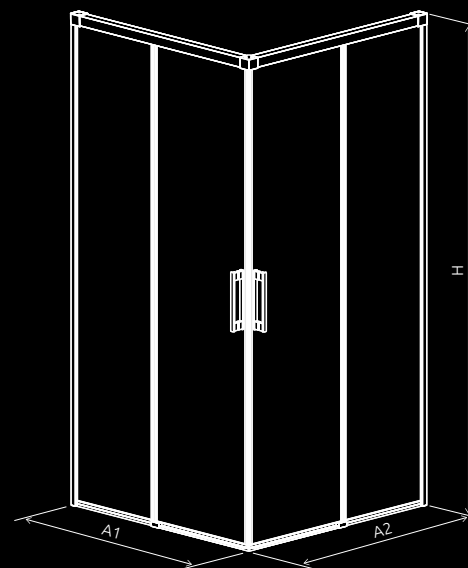

OPCJE DODATKOWE:

Cena od 3476 zł brutto

Modo Black III Factory

DOSTĘPNE ROZMIARY:

A1: maks. 200-280 cm | **E:** 48,5-129,5 cm | **A3:** 48,5-129,5 cm | **H:** 200 cm

CECHY W STANDARDZIE:

OPCJE DODATKOWE:

Cena od 3476 zł brutto

Radaway Hypnotic 21

Idea Black KDJ

DOSTĘPNE ROZMIARY:
A1: 100-160 cm | A2: 75-120 cm | H: 200,5 cm

CECHY W STANDARDZIE:

OPCJE DODATKOWE:

Cena od 2664 zł brutto

Idea Black KDD

DOSTĘPNE ROZMIARY:
A1: 80-120 cm | **A2:** 80-120 cm | **H:** 200,5 cm

CECHY W STANDARDZIE:

OPCJE DODATKOWE:

Cena od 2946 zł brutto

Idea Black DWJ

DOSTĘPNE ROZMIARY:

X: 98,7-161,2 cm | **H:** 200,5 cm

CECHY W STANDARDZIE:

OPCJE DODATKOWE:

Cena od 1870 zł brutto

Idea Black DWD

DOSTĘPNE ROZMIARY:
X: 138,5-201,5 cm | H: 200,5 cm

CECHY W STANDARDZIE:

OPCJE DODATKOWE:

Cena od 2324 zł brutto

Radaway Hypnotic 29

Essenza Black PDD