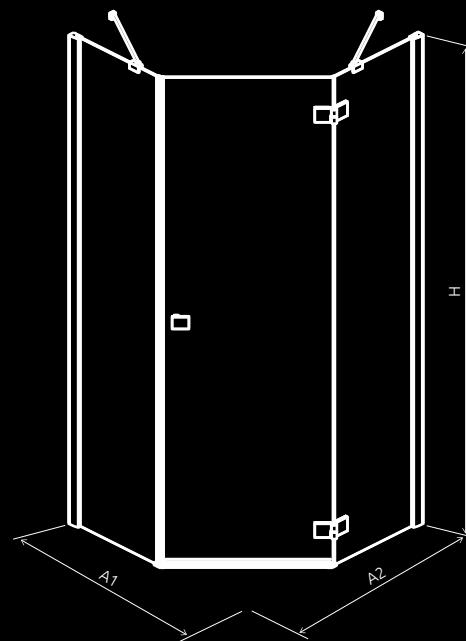

OPCJE DODATKOWE:

Cena od 3288 zł brutto

Radaway Hypnotic 35

Essenza Black PTJ

DOSTĘPNE ROZMIARY:

A1: 80-100 cm | **A2:** 80-100 cm | **H:** 200 cm

CECHY W STANDARDZIE:

OPCJE DODATKOWE: