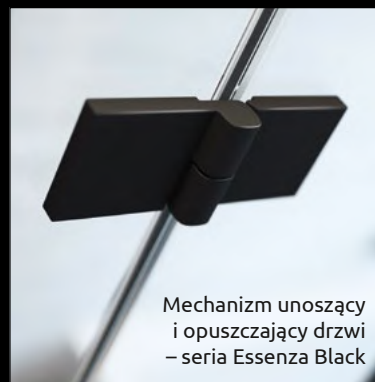

Subtelny suwak,
gwarantujący cichy bieg
drzwi – seria Idea Black

Stabilna konstrukcja
kabiny – seria Idea Black

Uszczelka magnetyczna, gwarantująca
szczelność kabiny – seria Idea Black

Eleganckie,
czarne detale
– seria Idea Black

Niewidoczny mechanizm przesuwania
i regulacji drzwi – seria Idea Black

Eleganckie, czarne detale
– seria Essenza Black

System umożliwiający niwelację krzywizny
ściany do 15 mm – seria Essenza Black

Mechanizm unoszący
i opuszczający drzwi
– seria Essenza Black