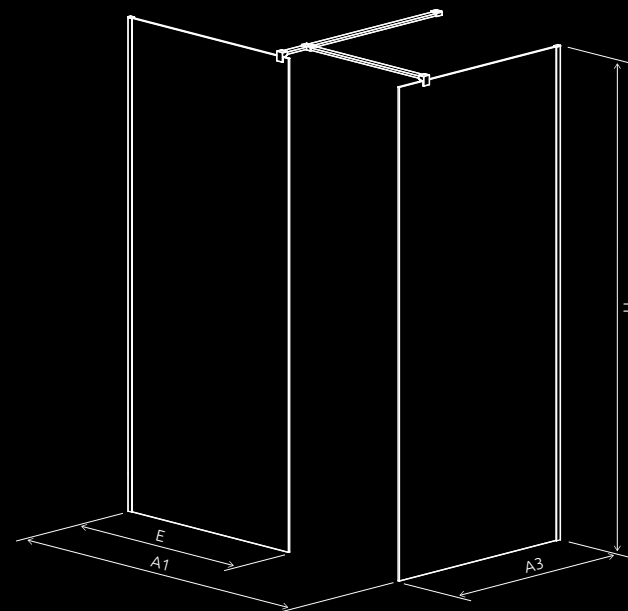

Modo Black II Factory

DOSTĘPNE ROZMIARY:
X1: 48,5-129,5 cm | **X2:** maks. 150 cm | **H:** 200 cm

CECHY W STANDARDZIE:

OPCJE DODATKOWE:

Cena od 1710 zł brutto

Modo Black III

DOSTĘPNE ROZMIARY:

A1: maks. 200-310 cm | **E:** 48,5-180 cm | **A3:** 48,5-180 cm | **H:** 200 cm

OPCJE DODATKOWE:

Cena od 3476 zł brutto

Modo Black III Factory

DOSTĘPNE ROZMIARY:

A1: maks. 200-280 cm | **E:** 48,5-129,5 cm | **A3:** 48,5-129,5 cm | **H:** 200 cm

CECHY W STANDARDZIE:

OPCJE DODATKOWE:

Cena od 3476 zł brutto

Radaway Hypnotic 21

Idea Black KDJ

DOSTĘPNE ROZMIARY:
A1: 100-160 cm | A2: 75-120 cm | H: 200,5 cm

CECHY W STANDARDZIE:

OPCJE DODATKOWE:

Cena od 2664 zł brutto

Idea Black KDD

DOSTĘPNE ROZMIARY:
A1: 80-120 cm | **A2:** 80-120 cm | **H:** 200,5 cm

CECHY W STANDARDZIE:

OPCJE DODATKOWE:

Cena od 2946 zł brutto

Idea Black DWJ

DOSTĘPNE ROZMIARY:

X: 98,7-161,2 cm | **H:** 200,5 cm

CECHY W STANDARDZIE:

OPCJE DODATKOWE: