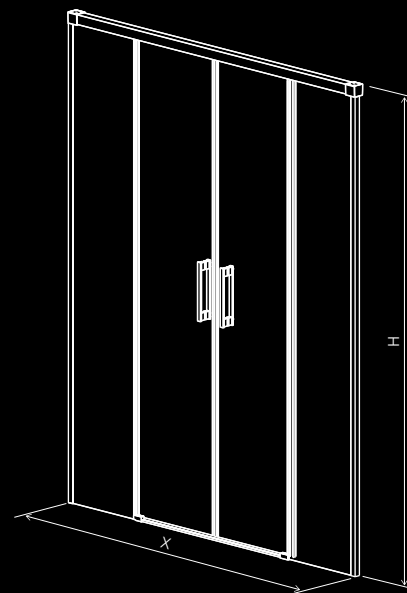

Radaway Hypnotic 21

Idea Black KDJ

DOSTĘPNE ROZMIARY:
A1: 100-160 cm | A2: 75-120 cm | H: 200,5 cm

CECHY W STANDARDZIE:

OPCJE DODATKOWE:

Cena od 2664 zł brutto

Idea Black KDD

DOSTĘPNE ROZMIARY:
A1: 80-120 cm | **A2:** 80-120 cm | **H:** 200,5 cm

CECHY W STANDARDZIE:

OPCJE DODATKOWE:

Cena od 2946 zł brutto

Idea Black DWJ

DOSTĘPNE ROZMIARY:

X: 98,7-161,2 cm | **H:** 200,5 cm

CECHY W STANDARDZIE:

OPCJE DODATKOWE:

Cena od 1870 zł brutto

Idea Black DWD

DOSTĘPNE ROZMIARY:
X: 138,5-201,5 cm | H: 200,5 cm

CECHY W STANDARDZIE:

OPCJE DODATKOWE:

Cena od 2324 zł brutto

Radaway Hypnotic 29

Essenza Black PDD

DOSTĘPNE ROZMIARY:

A1: 80-100 cm | A2: 80-100 cm | H: 200 cm

CECHY W STANDARDZIE:

OPCJE DODATKOWE:

Cena od 3288 zł brutto

Essenza Black KDJ

DOSTĘPNE ROZMIARY:

A1: 80-120 cm | **A2:** 75-120 cm | **H:** 200 cm