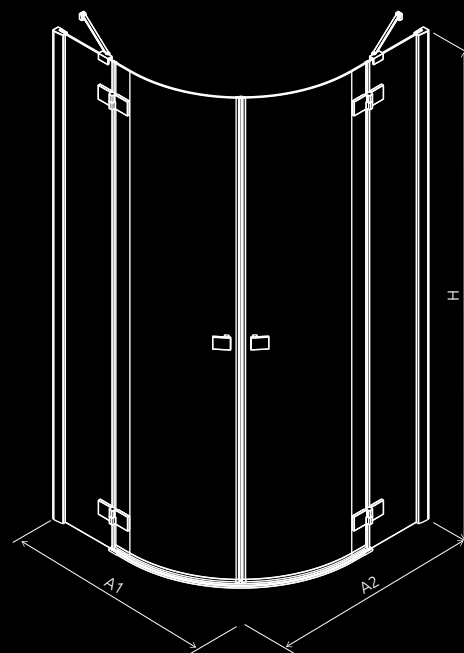

CECHY W STANDARDZIE:

OPCJE DODATKOWE:

Cena od 2946 zł brutto

Idea Black DWJ

DOSTĘPNE ROZMIARY:

X: 98,7-161,2 cm | **H:** 200,5 cm

CECHY W STANDARDZIE:

OPCJE DODATKOWE:

Cena od 1870 zł brutto

Idea Black DWD

DOSTĘPNE ROZMIARY:
X: 138,5-201,5 cm | H: 200,5 cm

CECHY W STANDARDZIE:

OPCJE DODATKOWE:

Cena od 2324 zł brutto

Radaway Hypnotic 29

Essenza Black PDD

DOSTĘPNE ROZMIARY:

A1: 80-100 cm | A2: 80-100 cm | H: 200 cm

CECHY W STANDARDZIE:

OPCJE DODATKOWE:

Cena od 3288 zł brutto

Essenza Black KDJ

DOSTĘPNE ROZMIARY:

A1: 80-120 cm | **A2:** 75-120 cm | **H:** 200 cm