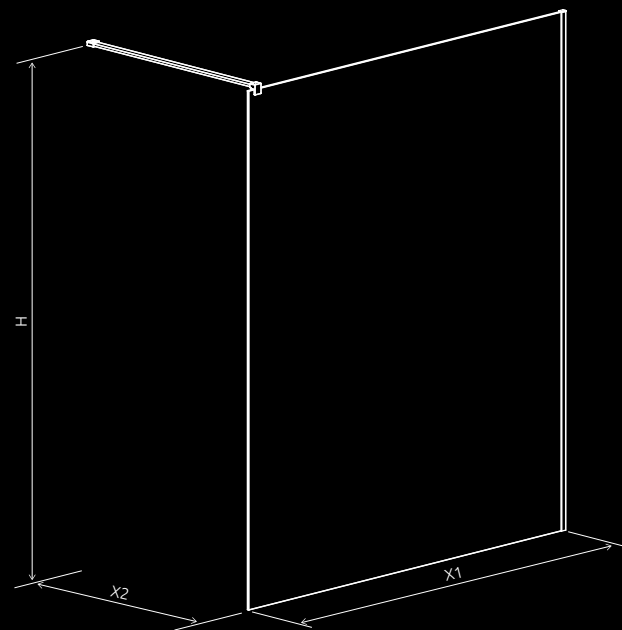

DOSTĘPNE ROZMIARY:

X1: 118-128 cm | **X2:** maks. 150 cm | **H:** 200 cm

CECHY W STANDARDZIE:

OPCJE DODATKOWE:

Cena od 2460 zł brutto

Modo Black I Factory

DOSTĘPNE ROZMIARY:

X1: 118-128 cm | **X2:** maks. 150 cm | **H:** 200 cm

CECHY W STANDARDZIE:

OPCJE DODATKOWE:

Cena od 2460 zł brutto

Modo Black II

DOSTĘPNE ROZMIARY:

X1: 48,5-180 cm | **X2:** maks. 150 cm | **H:** 200 cm

CECHY W STANDARDZIE:

OPCJE DODATKOWE:

Cena od 1210 zł brutto

Radaway Hypnotic 11

Modo Black II Frame

DOSTĘPNE ROZMIARY:

X1: 48,5-129,5 cm | **X2:** maks. 150 cm | **H:** 200 cm

CECHY W STANDARDZIE:

OPCJE DODATKOWE:

Cena od 1710 zł brutto

Modo Black II Factory

DOSTĘPNE ROZMIARY:
X1: 48,5-129,5 cm | **X2:** maks. 150 cm | **H:** 200 cm

CECHY W STANDARDZIE:

OPCJE DODATKOWE:

Cena od 1710 zł brutto

Modo Black III

DOSTĘPNE ROZMIARY:

A1: maks. 200-310 cm | **E:** 48,5-180 cm | **A3:** 48,5-180 cm | **H:** 200 cm