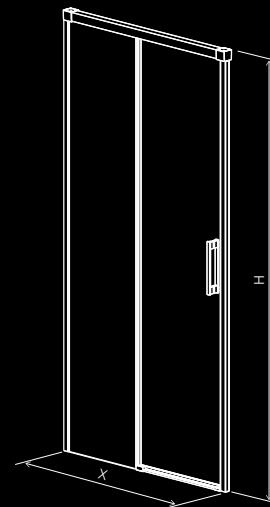

Radaway Hypnotic 21

Idea Black KDJ

DOSTĘPNE ROZMIARY:
A1: 100-160 cm | A2: 75-120 cm | H: 200,5 cm

CECHY W STANDARDZIE:

OPCJE DODATKOWE:

Cena od 2664 zł brutto

Idea Black KDD

DOSTĘPNE ROZMIARY:
A1: 80-120 cm | **A2:** 80-120 cm | **H:** 200,5 cm

CECHY W STANDARDZIE:

OPCJE DODATKOWE:

Cena od 2946 zł brutto

Idea Black DWJ

DOSTĘPNE ROZMIARY:

X: 98,7-161,2 cm | **H:** 200,5 cm

CECHY W STANDARDZIE:

OPCJE DODATKOWE:

Cena od 1870 zł brutto

Idea Black DWD

DOSTĘPNE ROZMIARY:
X: 138,5-201,5 cm | H: 200,5 cm

CECHY W STANDARDZIE:

OPCJE DODATKOWE:

Cena od 2324 zł brutto

Radaway Hypnotic 29

Essenza Black PDD

DOSTĘPNE ROZMIARY:

A1: 80-100 cm | A2: 80-100 cm | H: 200 cm

CECHY W STANDARDZIE:

OPCJE DODATKOWE:

Cena od 3288 zł brutto

Essenza Black KDJ

DOSTĘPNE ROZMIARY:

A1: 80-120 cm | **A2:** 75-120 cm | **H:** 200 cm