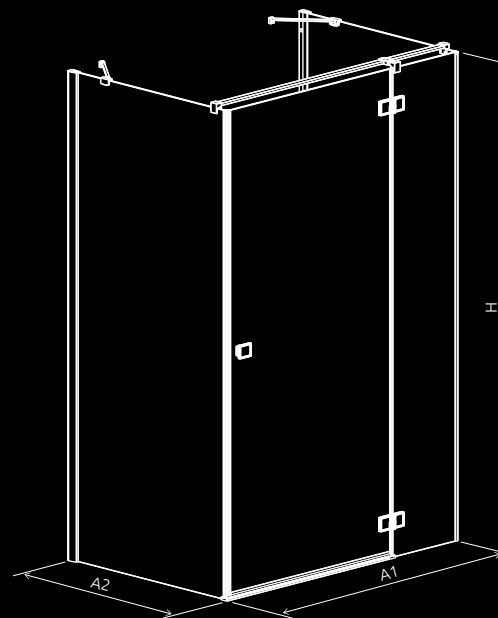

OPCJE DODATKOWE:

Cena od 3288 zł brutto

Radaway Hypnotic 35

Essenza Black PTJ

DOSTĘPNE ROZMIARY:

A1: 80-100 cm | **A2:** 80-100 cm | **H:** 200 cm

CECHY W STANDARDZIE:

OPCJE DODATKOWE:

Cena od 2865 zł brutto

Radaway Hypnotic 37

Essenza Black KDJ+S

DOSTĘPNE ROZMIARY:

A1: 80-120 cm | **A2:** 75-100 cm | **H:** 200 cm

CECHY W STANDARDZIE:

OPCJE DODATKOWE:

Cena od 3685 zł brutto