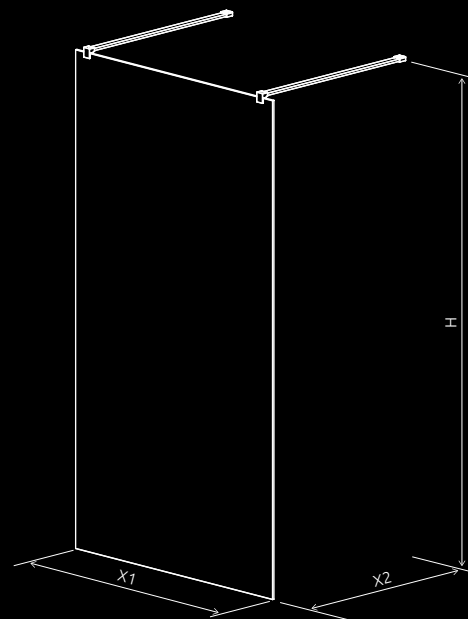

Modo Black I

DOSTĘPNE ROZMIARY:

X1: 118-180 cm | **X2:** maks. 150 cm | **H:** 200 cm

CECHY W STANDARDZIE:

OPCJE DODATKOWE:

Cena od 1760 zł brutto

Radaway Hypnotic

Modo Black I Frame

DOSTĘPNE ROZMIARY:

X1: 118-128 cm | **X2:** maks. 150 cm | **H:** 200 cm

CECHY W STANDARDZIE:

OPCJE DODATKOWE:

Cena od 2460 zł brutto

Modo Black I Factory

DOSTĘPNE ROZMIARY:

X1: 118-128 cm | **X2:** maks. 150 cm | **H:** 200 cm

CECHY W STANDARDZIE:

OPCJE DODATKOWE:

Cena od 2460 zł brutto

Modo Black II

DOSTĘPNE ROZMIARY:

X1: 48,5-180 cm | **X2:** maks. 150 cm | **H:** 200 cm

CECHY W STANDARDZIE:

OPCJE DODATKOWE:

Modo Black II Factory

DOSTĘPNE ROZMIARY:
X1: 48,5-129,5 cm | **X2:** maks. 150 cm | **H:** 200 cm

CECHY W STANDARDZIE:

OPCJE DODATKOWE:

Cena od 1710 zł brutto

Modo Black III

DOSTĘPNE ROZMIARY:

A1: maks. 200-310 cm | **E:** 48,5-180 cm | **A3:** 48,5-180 cm | **H:** 200 cm