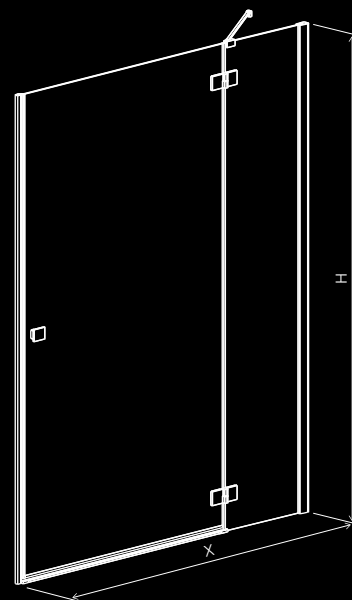

OPCJE DODATKOWE:

Cena od 3288 zł brutto

Radaway Hypnotic 35

Essenza Black PTJ

DOSTĘPNE ROZMIARY:

A1: 80-100 cm | **A2:** 80-100 cm | **H:** 200 cm

CECHY W STANDARDZIE:

OPCJE DODATKOWE:

Cena od 2865 zł brutto

Radaway Hypnotic 37

Essenza Black KDJ+S

DOSTĘPNE ROZMIARY:

A1: 80-120 cm | **A2:** 75-100 cm | **H:** 200 cm

CECHY W STANDARDZIE:

OPCJE DODATKOWE:

Cena od 3685 zł brutto

Radaway Hypnotic 39

Essenza Black DWJ

DOSTĘPNE ROZMIARY:
X: 79-131,3 cm | H: 200 cm

CECHY W STANDARDZIE:

OPCJE DODATKOWE:

Cena od 1813 zł brutto

Radaway Hypnotic 41

Essenza Black DWJS

DOSTĘPNE ROZMIARY:
X: 108,5-141,5 cm | H: 200 cm

CECHY W STANDARDZIE:

OPCJE DODATKOWE:

Cena od 2324 zł brutto

Radaway Hypnotic 43

Możliwość wypięcia
drzwi w celu łatwego
wyczyszczenia kabiny
– seria Idea Black