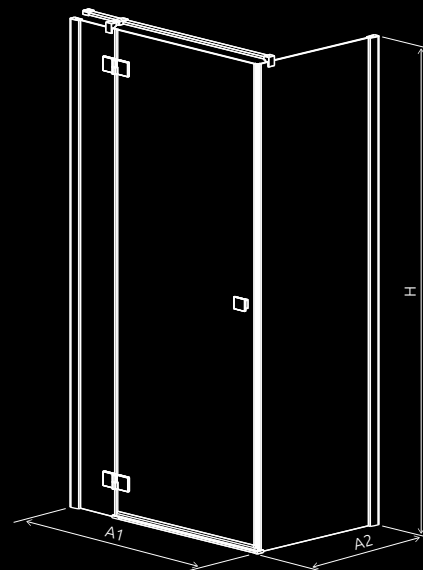

CECHY W STANDARDZIE:

OPCJE DODATKOWE:

Cena od 2946 zł brutto

Idea Black DWJ

DOSTĘPNE ROZMIARY:

X: 98,7-161,2 cm | **H:** 200,5 cm

CECHY W STANDARDZIE:

OPCJE DODATKOWE:

Cena od 1870 zł brutto

Idea Black DWD

DOSTĘPNE ROZMIARY:
X: 138,5-201,5 cm | H: 200,5 cm

CECHY W STANDARDZIE:

OPCJE DODATKOWE:

Cena od 2324 zł brutto

Radaway Hypnotic 29

Essenza Black PDD

DOSTĘPNE ROZMIARY:

A1: 80-100 cm | A2: 80-100 cm | H: 200 cm

CECHY W STANDARDZIE:

OPCJE DODATKOWE:

Cena od 3288 zł brutto

Essenza Black KDJ

DOSTĘPNE ROZMIARY:

A1: 80-120 cm | **A2:** 75-120 cm | **H:** 200 cm

CECHY W STANDARDZIE:

OPCJE DODATKOWE:

Cena od 2948 zł brutto

Radaway Hypnotic 33

Essenza Black KDD

DOSTĘPNE ROZMIARY:

A1: 80-100 cm | **A2:** 80-100 cm | **H:** 200 cm

CECHY W STANDARDZIE: