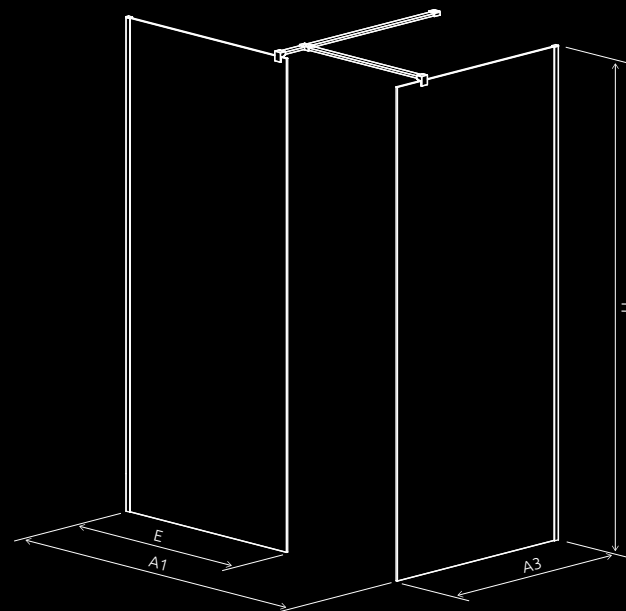

Modo Black II Factory

DOSTĘPNE ROZMIARY:
X1: 48,5-129,5 cm | **X2:** maks. 150 cm | **H:** 200 cm

CECHY W STANDARDZIE:

OPCJE DODATKOWE:

Cena od 1710 zł brutto

Modo Black III

DOSTĘPNE ROZMIARY:

A1: maks. 200-310 cm | **E:** 48,5-180 cm | **A3:** 48,5-180 cm | **H:** 200 cm

CECHY W STANDARDZIE:

OPCJE DODATKOWE:

Cena od 2476 zł brutto

Radaway Hypnotic 17

Modo Black III Frame

DOSTĘPNE ROZMIARY:

A1: maks. 200-280 cm | **E:** 48,5-129,5 cm | **A3:** 48,5-129,5 cm | **H:** 200 cm

CECHY W STANDARDZIE:

OPCJE DODATKOWE:

Cena od 3476 zł brutto

Modo Black III Factory

DOSTĘPNE ROZMIARY:

A1: maks. 200-280 cm | **E:** 48,5-129,5 cm | **A3:** 48,5-129,5 cm | **H:** 200 cm

CECHY W STANDARDZIE:

OPCJE DODATKOWE:

Cena od 3476 zł brutto

CECHY W STANDARDZIE:

OPCJE DODATKOWE:

Cena od 2946 zł brutto

Idea Black DWJ

DOSTĘPNE ROZMIARY:

X: 98,7-161,2 cm | **H:** 200,5 cm

CECHY W STANDARDZIE:

OPCJE DODATKOWE: