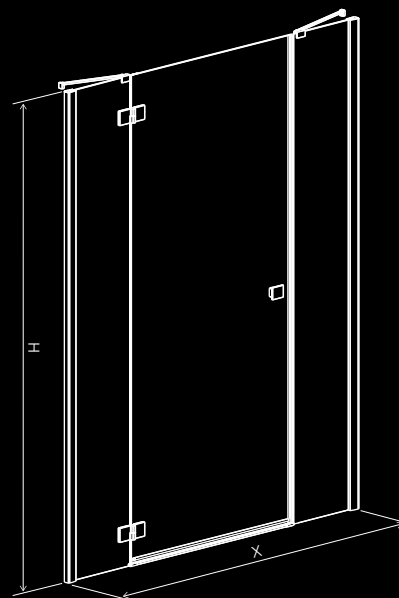

Radaway Hypnotic 39

Essenza Black DWJ

DOSTĘPNE ROZMIARY:
X: 79-131,3 cm | H: 200 cm

CECHY W STANDARDZIE:

OPCJE DODATKOWE:

Cena od 1813 zł brutto

Radaway Hypnotic 41

Essenza Black DWJS

DOSTĘPNE ROZMIARY:
X: 108,5-141,5 cm | H: 200 cm

CECHY W STANDARDZIE:

OPCJE DODATKOWE:

Cena od 2324 zł brutto

Radaway Hypnotic 43

Możliwość wypięcia
drzwi w celu łatwego
wyczyszczenia kabiny
– seria Idea Black