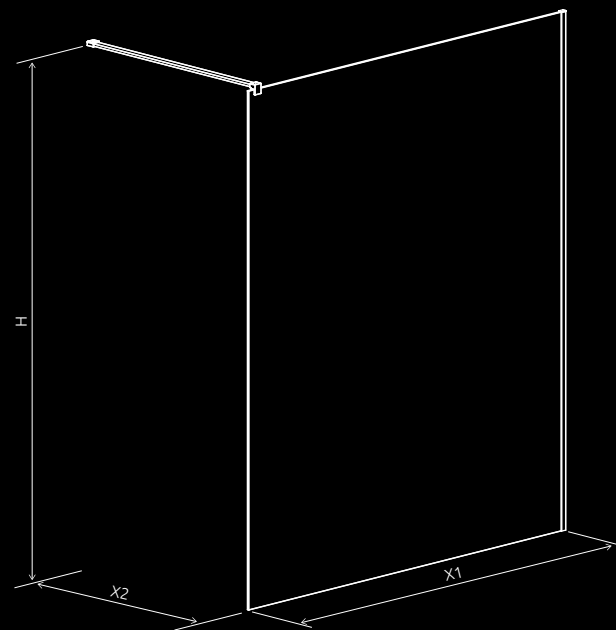

DOSTĘPNE ROZMIARY:

X1: 118-128 cm | **X2:** maks. 150 cm | **H:** 200 cm

CECHY W STANDARDZIE:

OPCJE DODATKOWE:

Cena od 2460 zł brutto

Modo Black I Factory

DOSTĘPNE ROZMIARY:

X1: 118-128 cm | **X2:** maks. 150 cm | **H:** 200 cm

CECHY W STANDARDZIE:

OPCJE DODATKOWE:

Cena od 2460 zł brutto

Modo Black II

DOSTĘPNE ROZMIARY:

X1: 48,5-180 cm | **X2:** maks. 150 cm | **H:** 200 cm

CECHY W STANDARDZIE:

OPCJE DODATKOWE:

Cena od 1210 zł brutto

Radaway Hypnotic 11

Modo Black II Frame

DOSTĘPNE ROZMIARY:

X1: 48,5-129,5 cm | **X2:** maks. 150 cm | **H:** 200 cm

CECHY W STANDARDZIE:

OPCJE DODATKOWE:

Cena od 1710 zł brutto

Modo Black II Factory

DOSTĘPNE ROZMIARY:
X1: 48,5-129,5 cm | **X2:** maks. 150 cm | **H:** 200 cm

CECHY W STANDARDZIE:

OPCJE DODATKOWE:

Cena od 1710 zł brutto

Modo Black III

DOSTĘPNE ROZMIARY:

A1: maks. 200-310 cm | **E:** 48,5-180 cm | **A3:** 48,5-180 cm | **H:** 200 cm