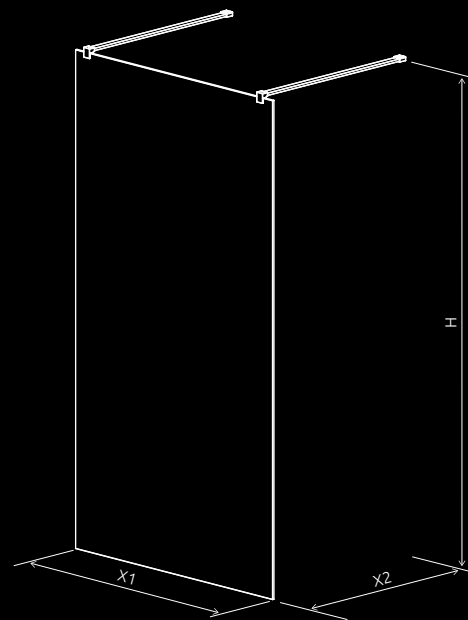

Modo Black I

DOSTĘPNE ROZMIARY:

X1: 118-180 cm | **X2:** maks. 150 cm | **H:** 200 cm

CECHY W STANDARDZIE:

OPCJE DODATKOWE:

Cena od 1760 zł brutto

Radaway Hypnotic

Modo Black I Frame

DOSTĘPNE ROZMIARY:

X1: 118-128 cm | **X2:** maks. 150 cm | **H:** 200 cm

CECHY W STANDARDZIE:

OPCJE DODATKOWE:

Cena od 2460 zł brutto

Modo Black I Factory

DOSTĘPNE ROZMIARY:

X1: 118-128 cm | **X2:** maks. 150 cm | **H:** 200 cm

CECHY W STANDARDZIE:

OPCJE DODATKOWE:

Cena od 2460 zł brutto

Modo Black II

DOSTĘPNE ROZMIARY:

X1: 48,5-180 cm | **X2:** maks. 150 cm | **H:** 200 cm

CECHY W STANDARDZIE:

OPCJE DODATKOWE:

Modo Black II Factory

DOSTĘPNE ROZMIARY:
X1: 48,5-129,5 cm | **X2:** maks. 150 cm | **H:** 200 cm

CECHY W STANDARDZIE:

OPCJE DODATKOWE:

Cena od 1710 zł brutto

Modo Black III

DOSTĘPNE ROZMIARY:

A1: maks. 200-310 cm | **E:** 48,5-180 cm | **A3:** 48,5-180 cm | **H:** 200 cm