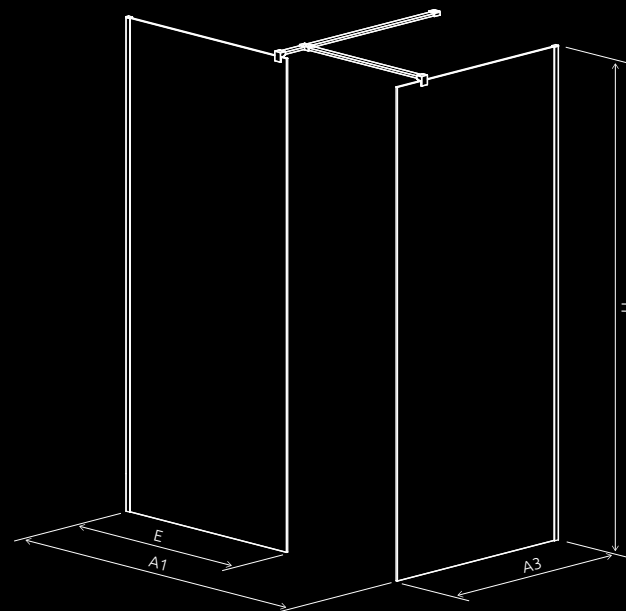

Cena od 1210 zł brutto

Radaway Hypnotic 11

Modo Black II Frame

DOSTĘPNE ROZMIARY:

X1: 48,5-129,5 cm | **X2:** maks. 150 cm | **H:** 200 cm

CECHY W STANDARDZIE:

OPCJE DODATKOWE:

Cena od 1710 zł brutto

Modo Black II Factory

DOSTĘPNE ROZMIARY:
X1: 48,5-129,5 cm | **X2:** maks. 150 cm | **H:** 200 cm

CECHY W STANDARDZIE:

OPCJE DODATKOWE:

Cena od 1710 zł brutto

Modo Black III

DOSTĘPNE ROZMIARY:

A1: maks. 200-310 cm | **E:** 48,5-180 cm | **A3:** 48,5-180 cm | **H:** 200 cm

OPCJE DODATKOWE:

Cena od 3476 zł brutto

Modo Black III Factory

DOSTĘPNE ROZMIARY:

A1: maks. 200-280 cm | **E:** 48,5-129,5 cm | **A3:** 48,5-129,5 cm | **H:** 200 cm

CECHY W STANDARDZIE:

OPCJE DODATKOWE:

Cena od 3476 zł brutto