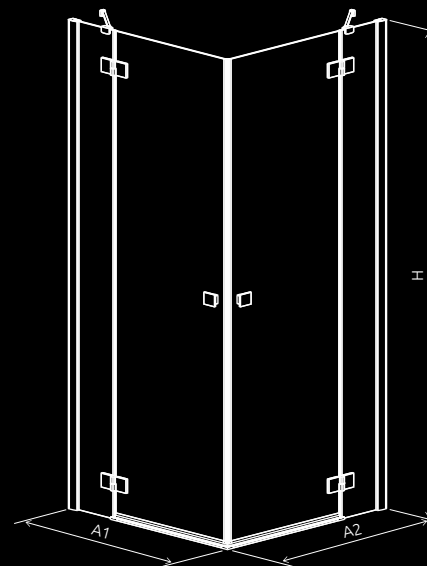

DOSTĘPNE ROZMIARY:

A1: 80-100 cm | A2: 80-100 cm | H: 200 cm

CECHY W STANDARDZIE:

OPCJE DODATKOWE:

Cena od 3288 zł brutto

Essenza Black KDJ

DOSTĘPNE ROZMIARY:

A1: 80-120 cm | **A2:** 75-120 cm | **H:** 200 cm

CECHY W STANDARDZIE:

OPCJE DODATKOWE:

Cena od 2948 zł brutto

Radaway Hypnotic 33

Essenza Black KDD

DOSTĘPNE ROZMIARY:

A1: 80-100 cm | **A2:** 80-100 cm | **H:** 200 cm

CECHY W STANDARDZIE:

OPCJE DODATKOWE:

Cena od 3288 zł brutto

Radaway Hypnotic 35

Essenza Black PTJ

DOSTĘPNE ROZMIARY:

A1: 80-100 cm | **A2:** 80-100 cm | **H:** 200 cm

CECHY W STANDARDZIE:

OPCJE DODATKOWE: