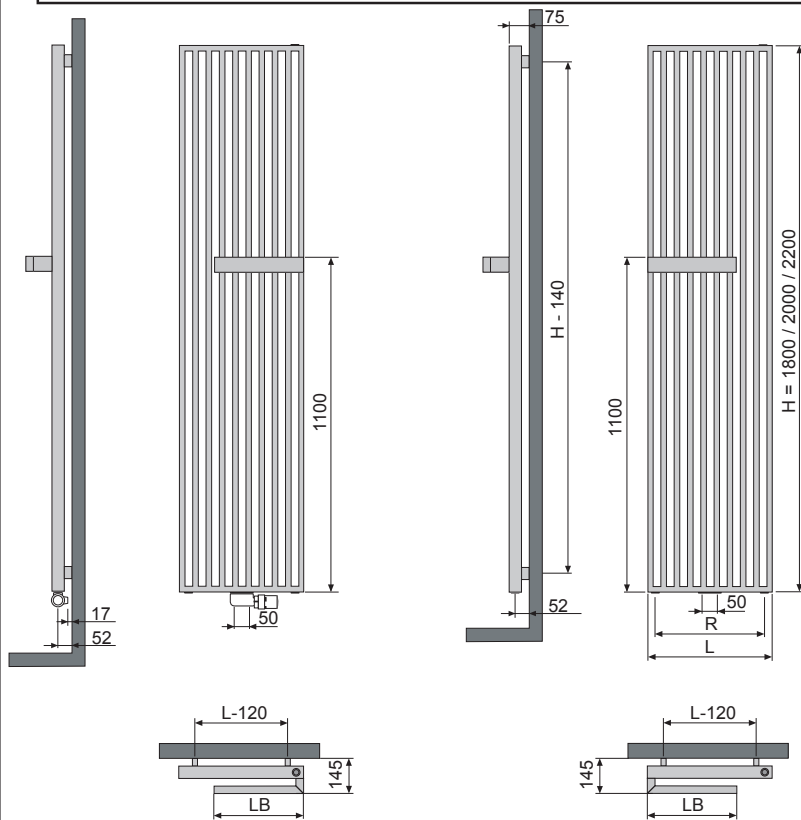

Arche VV met Handdoekbeugel

Lengte	Lengte beugel	R
470	335	370
570	385	470
670	435	570

Arche VV