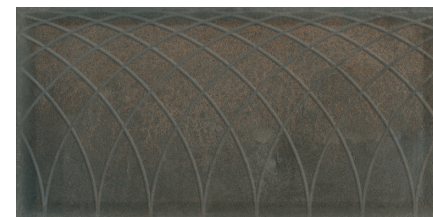

HFW260 COMPASS 45X90 BRONCE · B37