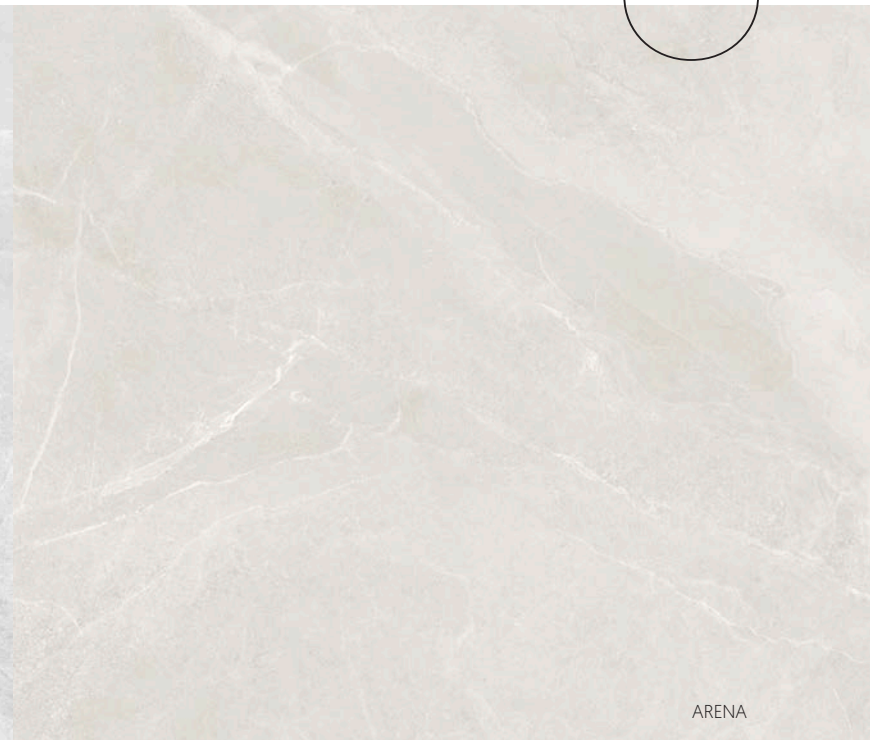

ARENA

BYBLOS
COLORS