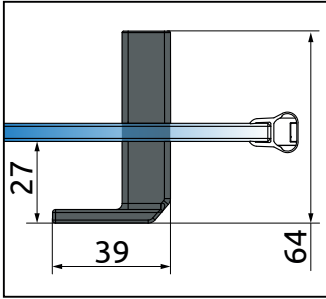

1A

1B

2.

3.

4.

Wariant LEWY
Variant L

Wariant PRAWY
Variant R

KDJ I DRZWI / KDJ I DOOR

Drzwi	A1	X1	Y1	B	D	H	F1	F2	Wariant
KDJ I Drzwi 80	800	775-790	770-785	696	696	2000	322	382	W2
KDJ I Drzwi 90	900	875-890	870-885	796	796	2000	372	382	W2
KDJ I Drzwi 100	1000	975-990	970-985	896	896	2000	278	382	W3

ŚCIANKA S1 / SIDEWALL S1

Ścianka	A2	X2	Y2	F1	F2	Wariant
S1 70	700	675-690	670-685	309	382	W2
S1 75	750	725-740	720-735	334	382	
S1 80	800	775-790	770-785	359	382	
S1 90	900	875-890	870-885	269	382	W3
S1100	1000	975-990	970-985	302	382	