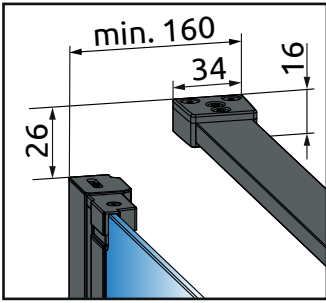

1A

1B

2.

3.

4.

Wariant LEWY
Variant L

Wariant PRAWY
Variant R

KDJ I DRZWI / KDJ I DOOR

Drzwi	A1	X1	Y1	B	D	H	F1	F2	Wariant
KDJ I Drzwi 80	800	775-790	770-785	696	696	2000	322	382	W2
KDJ I Drzwi 90	900	875-890	870-885	796	796	2000	372	382	W2
KDJ I Drzwi 100	1000	975-990	970-985	896	896	2000	278	382	W3

ŚCIANKA S1 / SIDEWALL S1

Ścianka	A2	X2	Y2	F1	F2	Wariant
S1 70	700	675-690	670-685	309	382	W2
S1 75	750	725-740	720-735	334	382	
S1 80	800	775-790	770-785	359	382	
S1 90	900	875-890	870-885	269	382	W3
S1100	1000	975-990	970-985	302	382	