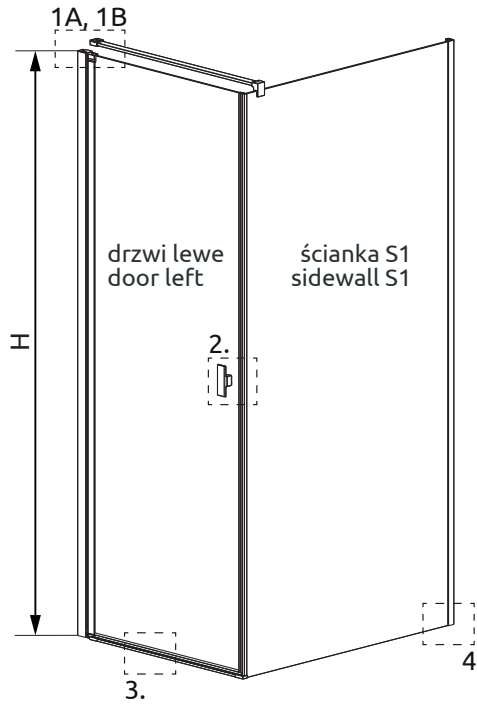

1A

1B

2.

3.

4.

Wariant LEWY
Variant L

Wariant PRAWY
Variant R

KDJ I DRZWI / KDJ I DOOR

Drzwi	A1	X1	Y1	B	D	H	F1	F2	Wariant
KDJ I Drzwi 80	800	775-790	770-785	696	696	2000	322	382	W2
KDJ I Drzwi 90	900	875-890	870-885	796	796	2000	372	382	W2
KDJ I Drzwi 100	1000	975-990	970-985	896	896	2000	278	382	W3

ŚCIANKA S1 / SIDEWALL S1

Ścianka	A2	X2	Y2	F1	F2	Wariant
S1 70	700	675-690	670-685	309	382	W2
S1 75	750	725-740	720-735	334	382	
S1 80	800	775-790	770-785	359	382	
S1 90	900	875-890	870-885	269	382	W3
S1100	1000	975-990	970-985	302	382	