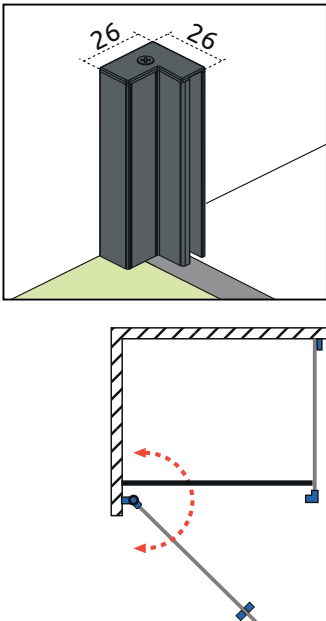

1A

1B

2.

3.

4.

Wariant LEWY
Variant L

Wariant PRAWY
Variant R

KDJ I DRZWI / KDJ I DOOR

Drzwi	A1	X1	Y1	B	D	H	F1	F2	Wariant
KDJ I Drzwi 80	800	775-790	770-785	696	696	2000	322	382	W2
KDJ I Drzwi 90	900	875-890	870-885	796	796	2000	372	382	W2
KDJ I Drzwi 100	1000	975-990	970-985	896	896	2000	278	382	W3

ŚCIANKA S1 / SIDEWALL S1

Ścianka	A2	X2	Y2	F1	F2	Wariant
S1 70	700	675-690	670-685	309	382	W2
S1 75	750	725-740	720-735	334	382	
S1 80	800	775-790	770-785	359	382	
S1 90	900	875-890	870-885	269	382	W3
S1100	1000	975-990	970-985	302	382	