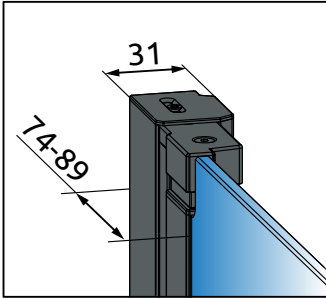

1A

1B

2.

3.

4.

KDJ I DRZWI / KDJ I DOOR

Drzwi	A1	X1	Y1	B	D	H	F1	F2	Wariant
KDJ I Drzwi 80	800	775-790	770-785	696	696	2000	322	382	W2
KDJ I Drzwi 90	900	875-890	870-885	796	796	2000	372	382	W2
KDJ I Drzwi 100	1000	975-990	970-985	896	896	2000	278	382	W3

ŚCIANKA S1 / SIDEWALL S1

Ścianka	A2	X2	Y2	F1	F2	Wariant
S1 70	700	675-690	670-685	309	382	W2
S1 75	750	725-740	720-735	334	382	
S1 80	800	775-790	770-785	359	382	
S1 90	900	875-890	870-885	269	382	W3
S1100	1000	975-990	970-985	302	382