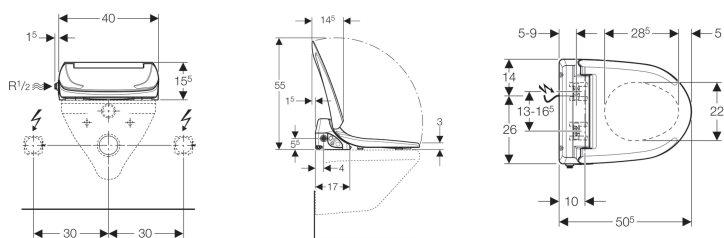

Deska sedesowa Geberit AquaClean 4000

Ilustracja przykładowa

Przeznaczenie

- Do komfortowego korzystania z toalety
- Do delikatnego mycia wodą intymnych obszarów ciała
- Do skompletowania z miską ustępową (zastępuje deskę sedesową)

Właściwości

- Siedzisko i pokrywa deski sedesowej z wolnym opadaniem
- Zintegrowany zbiornik z podgrzewaczem wody
- Wysuwane ramię natryskowe z dyszą do mycia intymnych obszarów ciała
- Możliwość regulacji intensywności strumienia w pięciu stopniach
- Automatyczne czyszczenie dyszy wodą przed i po użyciu dyszy natryskowej
- Strumień natrysku ulega powolnemu, ciągłemu ochłodzeniu podczas podmywania
- Możliwość regulacji trybu pracy zbiornika ciepłej wody (wł. / wył. / tryb oszczędzania energii)
- Wykrywanie użytkownika dla podgrzewania ciepłej wody
- Ostatnio stosowane ustawienia są automatycznie zapamiętywane
- Przyłącze wody z boku z lewej strony
- Przyłącze elektryczne z tyłu, zakryte, możliwość ułożenia przewodów po lewej lub po prawej stronie
- Przewód sieciowy z możliwością skrócenia
- Zgodność z (DIN) EN 1717 / (DIN) EN 13077

Dane techniczne

| | |
|--|-------------|
| Klasa ochrony | I |
| Stopień ochrony | IPX4 |
| Napięcie znamionowe | 230 V AC |
| Częstotliwość sieciowa | 50-60 Hz |
| Pobór mocy | 800 W |
| Pobór mocy w trybie oszczędzania energii / przy włączonym podgrzewaniu | 0.45/5.8 W |
| Długość kabla | 2 m |
| Ciśnienie | 50-1000 kPa |
| Temperatura pracy | 10-40 °C |
| Ustawienia fabryczne temperatury wody | 37 °C |
| Przepływ obliczeniowy | 0.04 l/s |
| Minimalne ciśnienie przepływu dla przepływu obliczeniowego | 50 kPa |
| Czas trwania natrysku | 20 s |
| Maksymalne obciążenie deski sedesowej | 150 kg |

Zakres dostawy

- Zestaw przyłączeniowy do przyłącza z boku z lewej strony, do spłuczki natynkowej
- Osłona zabezpieczająca
- Podkładki wyrównujące do deski sedesowej / miski ustępowej
- Elementy mocujące