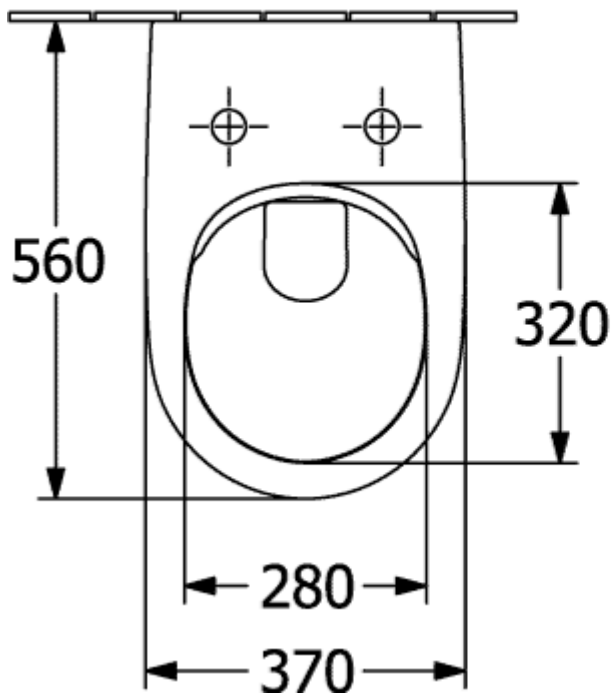

SUBWAY 2.0 COMBI-PACK OWALNA

INFORMACJE O PRODUKCIE

Tytuł artykułu	Villeroy & Boch Subway 2.0 Combi-Pack, podwieszany, Weiss Alpin
Numer artykułu	5614R201
Montaż / typ montażu	Montaż ścienny
Zakres dostawy	1 x miska WC lejowa bez kołnierza wewnętrznego , 1 x deska sedesowa 1 x zestaw mocujący
Głębokość w mm	560
Szerokość w mm	370
Wysokość w mm	365
Kolekcja	Subway 2.0
Nadaje się do	Spluczka podtynkowa
Innowacyjna technika splukiwania (z TwistFlush)	Nie
Objętość splukiwania l	3 / 4,5 l
Podwieszany - stojący na podłodze	podwieszany
Funkcja	<ul style="list-style-type: none">• z systemem automatycznego opuszczania (SoftClosing)• ze zdejmowaną deską sedesową (QuickRelease)
Material	Ceramika sanitarna
Nazwa koloru	Weiss Alpin
Inny materiał	Deska sedesowa: Duroplast
inne powierzchnie	Deska sedesowa: Wersja błyszcząca
Kształt	owalna
Określenie koloru	Weiss Alpin
Inne określenia koloru	Deska sedesowa: Weiss Alpin
Powierzchnia antybakteryjna (z AntiBac)	Nie
Łatwe czyszczenie powierzchni (CeramicPlus)	Nie
Bez kołnierza wewnętrznego (DirectFlush)	Tak
Typ spluczki	Miska lejowa
Zintegrowane rozwiązanie dla efektu świeżości (z ViFresh)	Nie
Odływ/odpływ	odpływ poziomy

TECHNICAL DRAWINGS

5614R201

5614R201

5614R201

5614R201