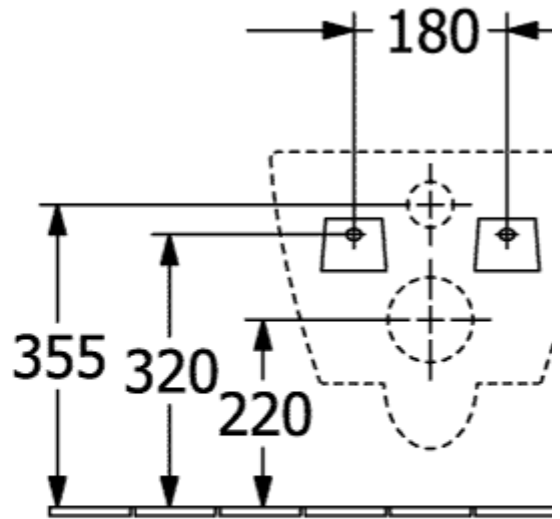

SUBWAY 2.0 COMBI-PACK OWALNA

INFORMACJE O PRODUKCIE

Tytuł artykułu	Villeroy & Boch Subway 2.0 Combi-Pack, podwieszany, Weiss Alpin
Numer artykułu	5614R201
Montaż / typ montażu	Montaż ścienny
Zakres dostawy	1 x miska WC lejowa bez kołnierza wewnętrznego , 1 x deska sedesowa 1 x zestaw mocujący
Głębokość w mm	560
Szerokość w mm	370
Wysokość w mm	365
Kolekcja	Subway 2.0
Nadaje się do	Spluczka podtynkowa
Innowacyjna technika splukiwania (z TwistFlush)	Nie
Objętość splukiwania l	3 / 4,5 l
Podwieszany - stojący na podłodze	podwieszany
Funkcja	<ul style="list-style-type: none">• z systemem automatycznego opuszczania (SoftClosing)• ze zdejmowaną deską sedesową (QuickRelease)
Material	Ceramika sanitarna
Nazwa koloru	Weiss Alpin
Inny materiał	Deska sedesowa: Duroplast
inne powierzchnie	Deska sedesowa: Wersja błyszcząca
Kształt	owalna
Określenie koloru	Weiss Alpin
Inne określenia koloru	Deska sedesowa: Weiss Alpin
Powierzchnia antybakteryjna (z AntiBac)	Nie
Łatwe czyszczenie powierzchni (CeramicPlus)	Nie
Bez kołnierza wewnętrznego (DirectFlush)	Tak
Typ spluczki	Miska lejowa
Zintegrowane rozwiązanie dla efektu świeżości (z ViFresh)	Nie
Odływ/odpływ	odpływ poziomy

TECHNICAL DRAWINGS

5614R201

5614R201

5614R201

5614R201