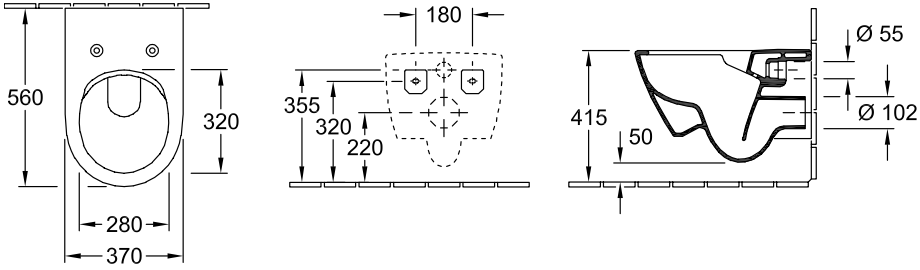

SUBWAY 2.0 COMBI-PACK OWALNA

INFORMACJE O PRODUKCIE

Tytuł artykułu	Villeroy & Boch Subway 2.0 Combi-Pack, podwieszany, Weiss Alpin
Numer artykułu	5614R201
Montaż / typ montażu	Montaż ścienny
Zakres dostawy	1 x miska WC lejowa bez kołnierza wewnętrznego , 1 x deska sedesowa 1 x zestaw mocujący
Głębokość w mm	560
Szerokość w mm	370
Wysokość w mm	365
Kolekcja	Subway 2.0
Nadaje się do	Spluczka podtynkowa
Innowacyjna technika splukiwania (z TwistFlush)	Nie
Objętość splukiwania l	3 / 4,5 l
Podwieszany - stojący na podłodze	podwieszany
Funkcja	<ul style="list-style-type: none">• z systemem automatycznego opuszczania (SoftClosing)• ze zdejmowaną deską sedesową (QuickRelease)
Material	Ceramika sanitarna
Nazwa koloru	Weiss Alpin
Inny materiał	Deska sedesowa: Duroplast
inne powierzchnie	Deska sedesowa: Wersja błyszcząca
Kształt	owalna
Określenie koloru	Weiss Alpin
Inne określenia koloru	Deska sedesowa: Weiss Alpin
Powierzchnia antybakteryjna (z AntiBac)	Nie
Łatwe czyszczenie powierzchni (CeramicPlus)	Nie
Bez kołnierza wewnętrznego (DirectFlush)	Tak
Typ spluczki	Miska lejowa
Zintegrowane rozwiązanie dla efektu świeżości (z ViFresh)	Nie
Odływ/odpływ	odpływ poziomy

TECHNICAL DRAWINGS

5614R201

5614R201

5614R201

5614R201