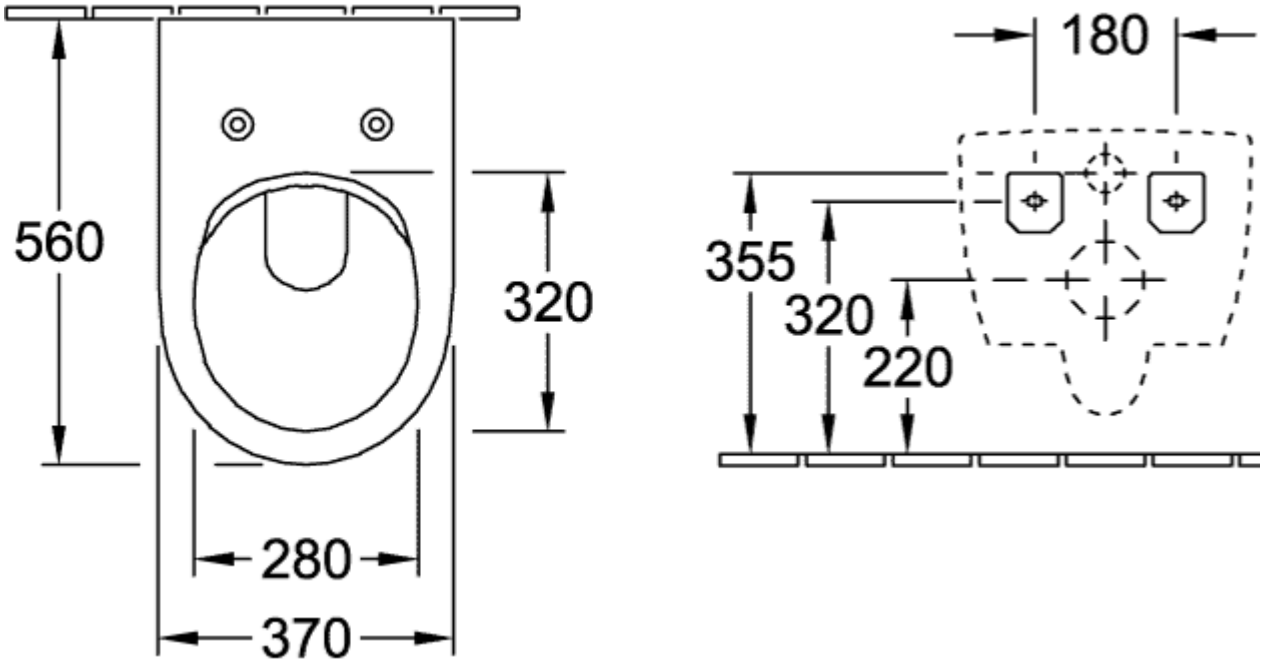

SUBWAY 2.0 COMBI-PACK OWALNA

INFORMACJE O PRODUKCIE

Tytuł artykułu	Villeroy & Boch Subway 2.0 Combi-Pack, podwieszany, Weiss Alpin
Numer artykułu	5614R201
Montaż / typ montażu	Montaż ścienny
Zakres dostawy	1 x miska WC lejowa bez kołnierza wewnętrznego , 1 x deska sedesowa 1 x zestaw mocujący
Głębokość w mm	560
Szerokość w mm	370
Wysokość w mm	365
Kolekcja	Subway 2.0
Nadaje się do	Spluczka podtynkowa
Innowacyjna technika splukiwania (z TwistFlush)	Nie
Objętość splukiwania l	3 / 4,5 l
Podwieszany - stojący na podłodze	podwieszany
Funkcja	<ul style="list-style-type: none">• z systemem automatycznego opuszczania (SoftClosing)• ze zdejmowaną deską sedesową (QuickRelease)
Material	Ceramika sanitarna
Nazwa koloru	Weiss Alpin
Inny materiał	Deska sedesowa: Duroplast
inne powierzchnie	Deska sedesowa: Wersja błyszcząca
Kształt	owalna
Określenie koloru	Weiss Alpin
Inne określenia koloru	Deska sedesowa: Weiss Alpin
Powierzchnia antybakteryjna (z AntiBac)	Nie
Łatwe czyszczenie powierzchni (CeramicPlus)	Nie
Bez kołnierza wewnętrznego (DirectFlush)	Tak
Typ spluczki	Miska lejowa
Zintegrowane rozwiązanie dla efektu świeżości (z ViFresh)	Nie
Odływ/odpływ	odpływ poziomy

TECHNICAL DRAWINGS

5614R201

5614R201

5614R201

5614R201