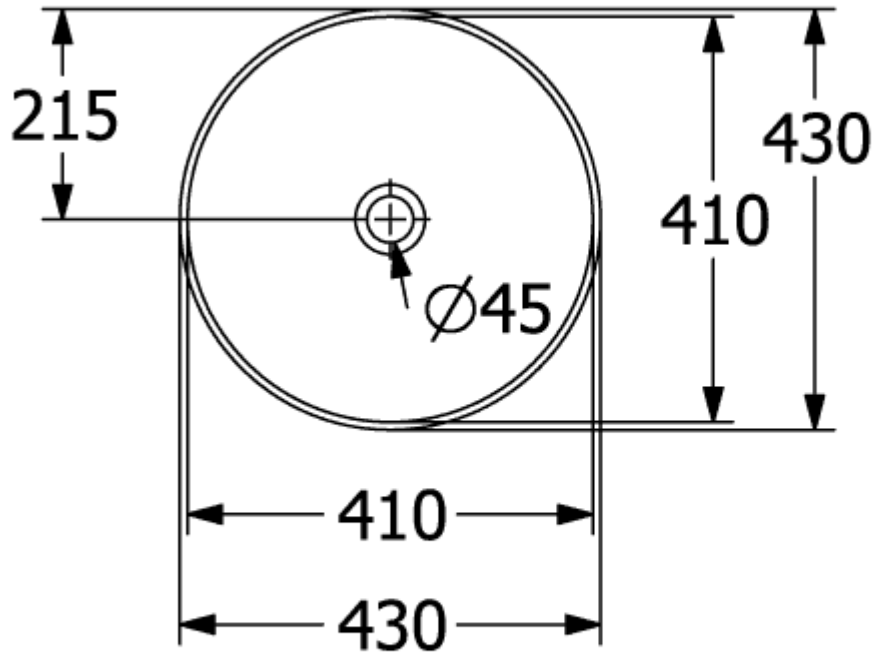

## ARTIS UMYWALKA STOJĄCA NA BLACIE OKRĄGŁA

### INFORMACJE O PRODUKCIE

Tytuł artykułu	Villeroy & Boch Artis Umywalka stojąca na blacie, 430 x 430 x 130 mm, Weiss Alpin, bez przelewu, Nieszlifowany
Numer artykułu	41794301
Montaż / typ montażu	Wersja nakładana
Zakres dostawy	1 x umywalka stojąca na blacie , 1 x zestaw mocujący
Głębokość w mm	430
Szerokość w mm	430
Wysokość w mm	130
Głębokość wewnętrzna	105
Średnica w mm	430
Kolekcja	Artis
Nadaje się do	Wylewka ścienna, Pasujące meble Villeroy & Boch Armatura z podwyższonym słupkiem
Material	TitanCeram
surface	Wersja błyszcząca
Nazwa koloru	Weiss Alpin
Z przelewem	Nie
Kształt	okrągła
Określenie koloru	Weiss Alpin
Powierzchnia antybakteryjna (z AntiBac)	Nie
Łatwe czyszczenie powierzchni (CeramicPlus)	Nie
Spód umywalki	Nieszlifowany
Liczba misek	1

TECHNICAL DRAWINGS

41794301

41794301