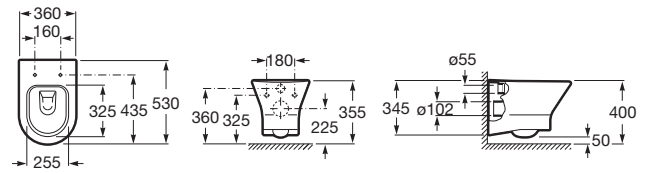

NEXO

Miska WC podwieszana Rimless z deską
wolnoopadającą SLIM (zestaw)

WYMIARY

Szerokość	360 mm
Głębokość	535 mm
Wysokość	400 mm

KOLORY I WYKOŃCZENIA

00 Białe

RYSUNKI TECHNICZNE

INFORMACJE O PRODUKCIE

Miska bezkolnierzowa przystosowana do splukiwania 4/2, 4,5/3 oraz 6/3l.
Deska wolnoopadajaca slim z materialu duroplast, z funkcja latwego demontazu.

Bezkolnierzowa

Kształt: Zaokrąglona

Publication Status

Rodzaj odpływu: Poziomy

Sposób montażu: Na stelażu / do ściany

System splukiwania: Europejski

Nexo

Nexo to połączenie dwóch pozornie sprzecznych konceptów, które z powodzeniem zbiegają się w jednej kolekcji: Design i atrakcyjna cena. Kolekcja oferowana w wielu wariantach: Nexo bidety, Nexo miski WC, Nexo kompakty WC do każdej przestrzeni. Nowoczesny design i idealne proporcje dają wiele możliwości w różnych typach łazienki.