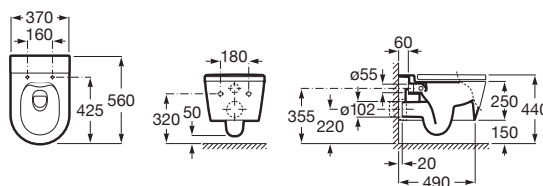

INSPIRA

Miska WC podwieszana Rimless Round

WYMIARY

Szerokość	370 mm
Głębokość	560 mm
Wysokość	440 mm

KOLORY I WYKOŃCZENIA

00 Białe

RYSUNKI TECHNICZNE

INFORMACJE O PRODUKCIE

Bezkołnierzowa

Kształt: Zaokrąglona

Publication Status

Rodzaj kołnierza: Rimless

Rodzaj odpływu: Poziomy

Sposób montażu: Na stelażu / do ściany

System spłukiwania: Europejski

Zestaw montażowy: W komplecie