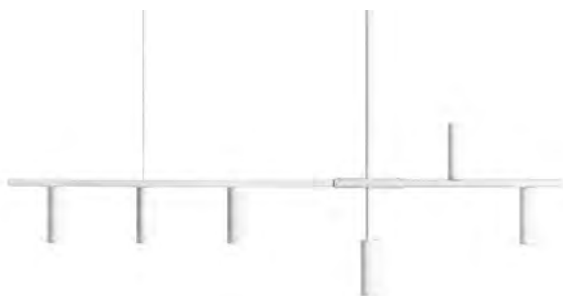

GARDA WALL 2 BLACK

445 zł

ALDEX

TREVO 7 ALL WHITE

679 zł

ALDEX

PGC POLSKA
GRUPA
CERAMICZNA

Salon HOFF
ul. Kosocicka 7
30-694 Kraków