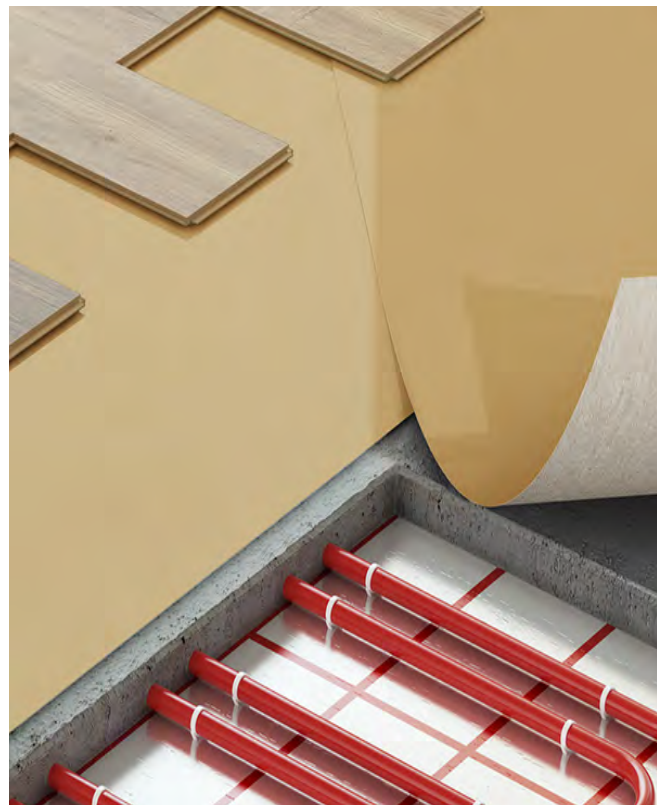

1 m²

QUICK-STEP
FLOOR DESIGNERS

WOODRIC

139 zł

Panel winylowy, 4mm

1 m²

Arbiton
FLOOR EXPERT

MUSIC COLLECTION DĄB

299 zł

Deska warstwowa, olejowosk, szczotka, v4, 11x180x600-2100 mm

1 m²

LISTWY LAGRUS

od **49 zł**

Listwy przypodłogowe, lakierowane białe, mdf wilgocioodporny

1 szt

LAGRUS

LISTWA ESPUMO

59 zł

Listwa czarna, 80 x 16 x 2400 mm

1 szt

PODKŁAD VILO

229 zł

Podkład winyl, 1mm, rigid master lvt

1 rolka (10m²)