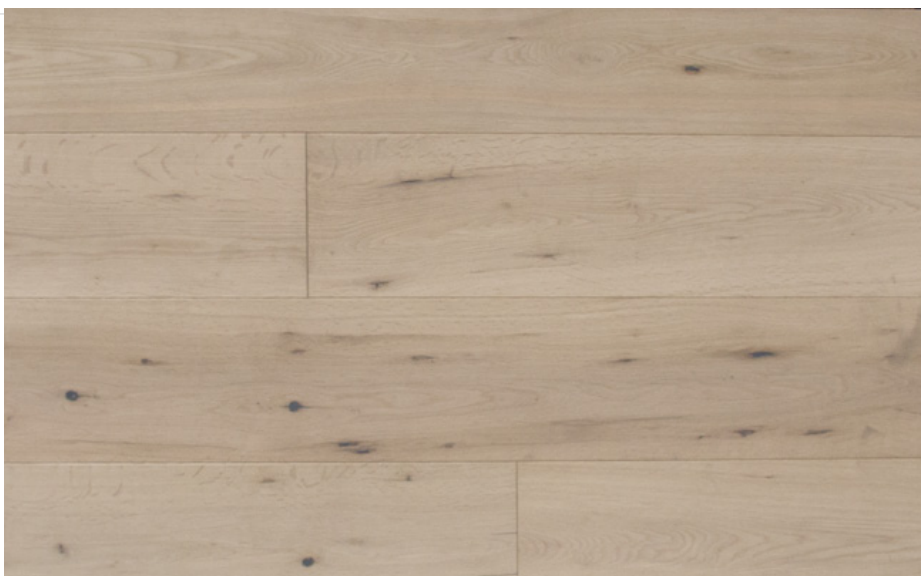

195,90 PLN

Producent: Wicanders

**DESKA PODŁOGOWA
CHEVRON**

deska podłogowa chevron
deska warstwowa
V4, 14mm
wykończenie: olejowosk

od 307,50 PLN

Producent: Jawor-Parkiet

Chevron Dąb Color Avorio

**DESKA PODŁOGOWA
DĄB SUROWE DREWNO**