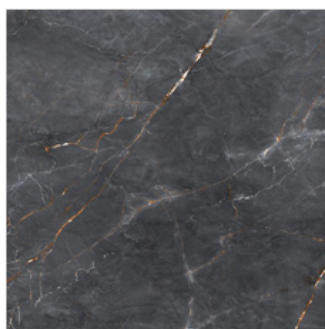

SHINESTONE POLER

gres szkliony rektyfikowany, polerowany

NOWOŚĆ

Shinestone White 239,8 x 119,8 cm

Shinestone Grey 239,8 x 119,8 cm

Shinestone Black 239,8 x 119,8 cm

Shinestone White 119,8 x 119,8 cm

Shinestone Grey 119,8 x 119,8 cm