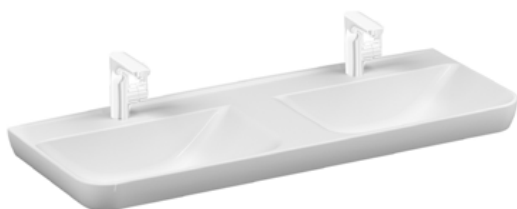

UMYWALKA SENTO 130

umywalka 2-komorowa 130 x 48 cm

999 PLN

Producent: Vitra