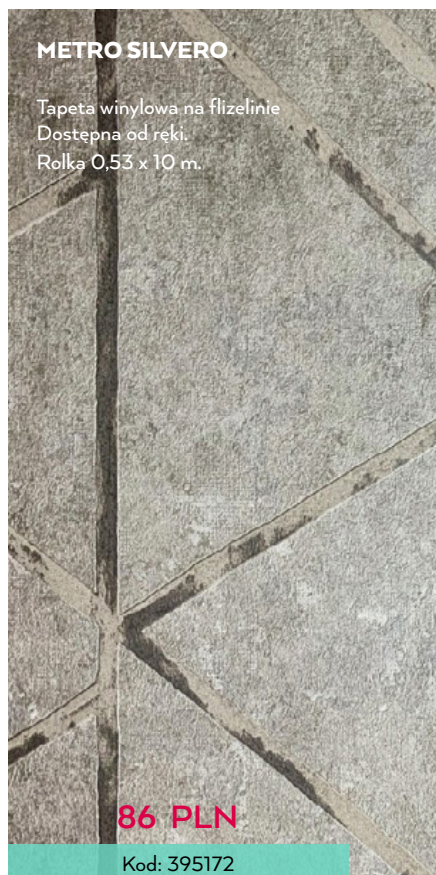

METRO GOLDI

Tapeta winylowa na flizelinie
Dostępna od ręki.
Rolka 0,53 x 10 m.

**86 PLN**

Kod: 395171

METRO SILVERO

Tapeta winylowa na flizelinie
Dostępna od ręki.
Rolka 0,53 x 10 m.

**86 PLN**

Kod: 395172