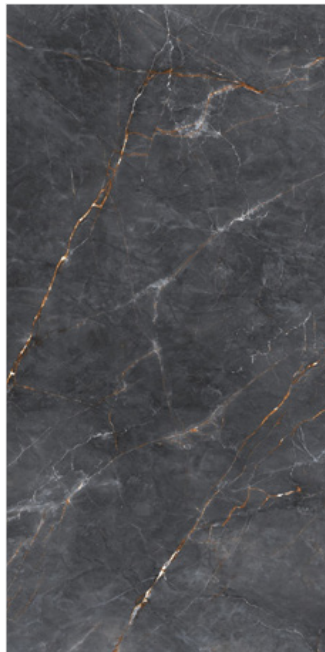

Shinestone Grey 239,8 x 119,8 cm