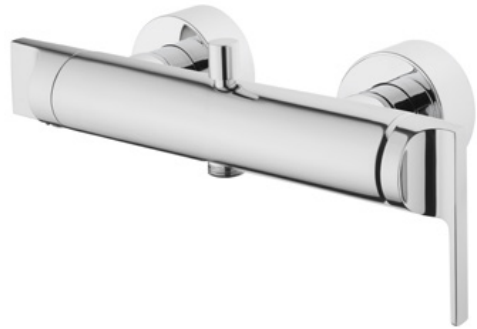

**629 PLN**

Producent: Vitra

SUIT-U

bateria umywalkowa wysoka

689 PLN

Producent: Vitra

SUIT-U

bateria wannowa