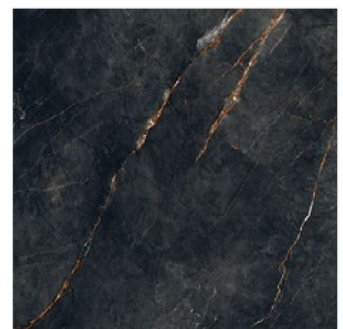

SHINESTONE POLER

gres szkliony rektyfikowany, polerowany

NOWOŚĆ

Shinestone White 239,8 x 119,8 cm

Shinestone Grey 239,8 x 119,8 cm

Shinestone Black 239,8 x 119,8 cm

Shinestone White 119,8 x 119,8 cm

Shinestone Grey 119,8 x 119,8 cm