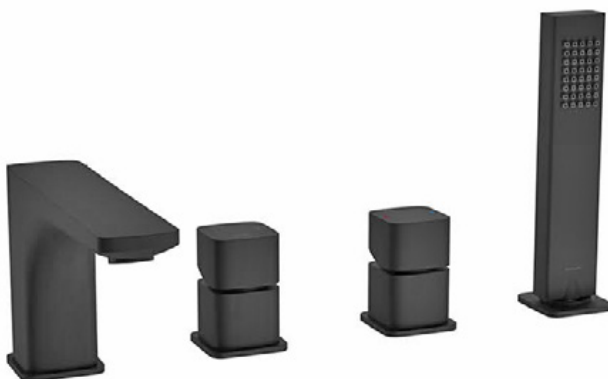

KERIA

bateria wannowa, wolnostojąca
kolor: czarny

2599 PLN

Producent: Excellent

KERIA

bateria wannowa, 4-otworowa
kolor: czarny

1199 PLN

Producent: Excellent