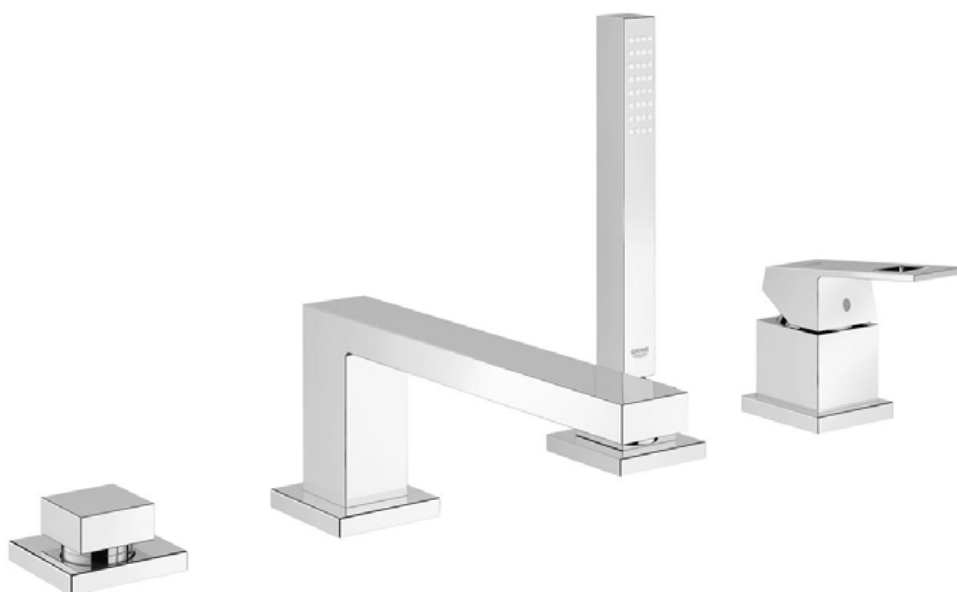

EUROCUBE
bateria wannowa
4-otworowa

3199 PLN

Producent: Grohe