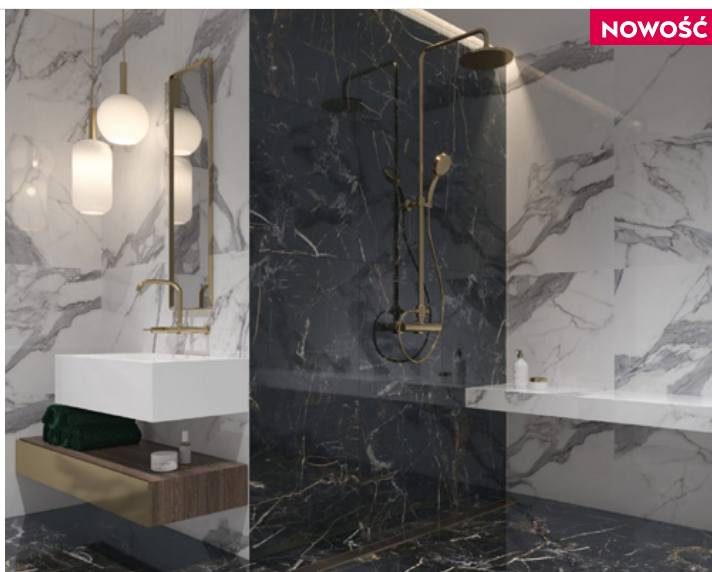

NOWOŚĆ

MARQUINA GOLD MAT

kolekcja łazienkowa - gres rektyfikowany

Marquina Gold 120 x 60

105,61 PLN

Producent: Cerrad

ARDESIA kolekcja łazienkowa - gres rektyfikowany

Cenere 30 x 60