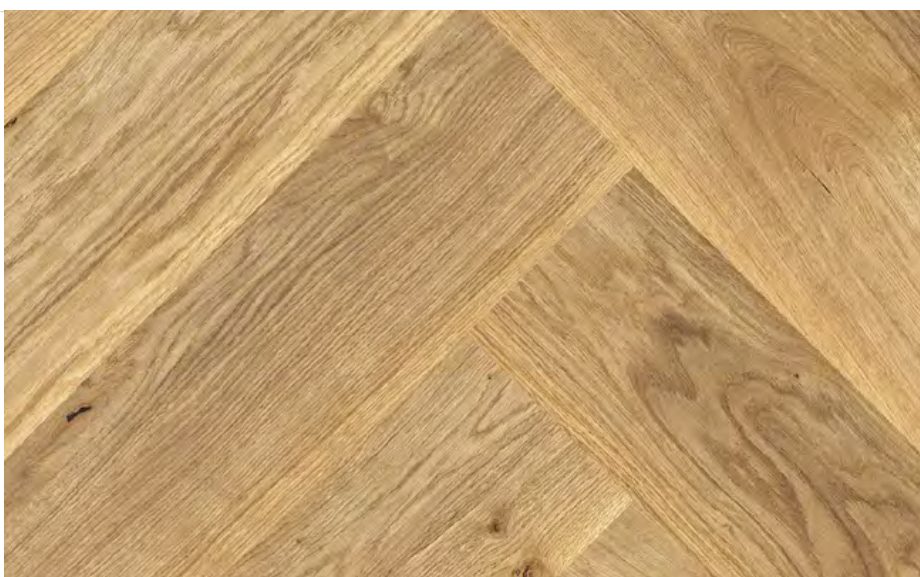

**DESKA PODŁOGOWA**

1-lamelowa  
dąb rustykalny biały  
14 x 189 x 1860 mm  
wykończenie: olej

**309,90 PLN**

Producent: Wicanders

**DESKA JODŁA**

deska podłogowa  
wykończenie: olejowosk

**od 439,90 PLN**

Producent: Urbanik