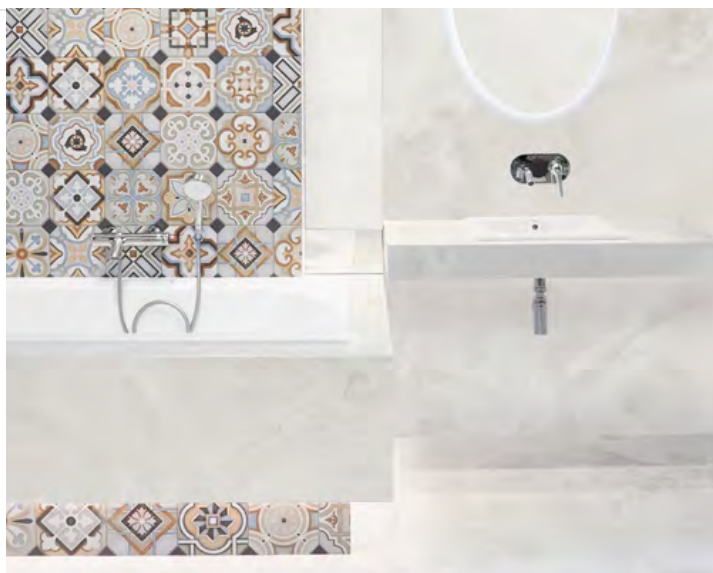

FREE SPACE gres szklwiony rektyfikowany

189,91 PLN

Producent: Tubądzin

ARAL PEARL PULIDO kolekcja łazienkowa - gres rektyfikowany

od **229,00 PLN**

Producent: Azulejos Benadresa

ARAL CREAM kolekcja łazienkowa - gres rektyfikowany

od **198,13 PLN**

Producent: Azulejos Benadresa