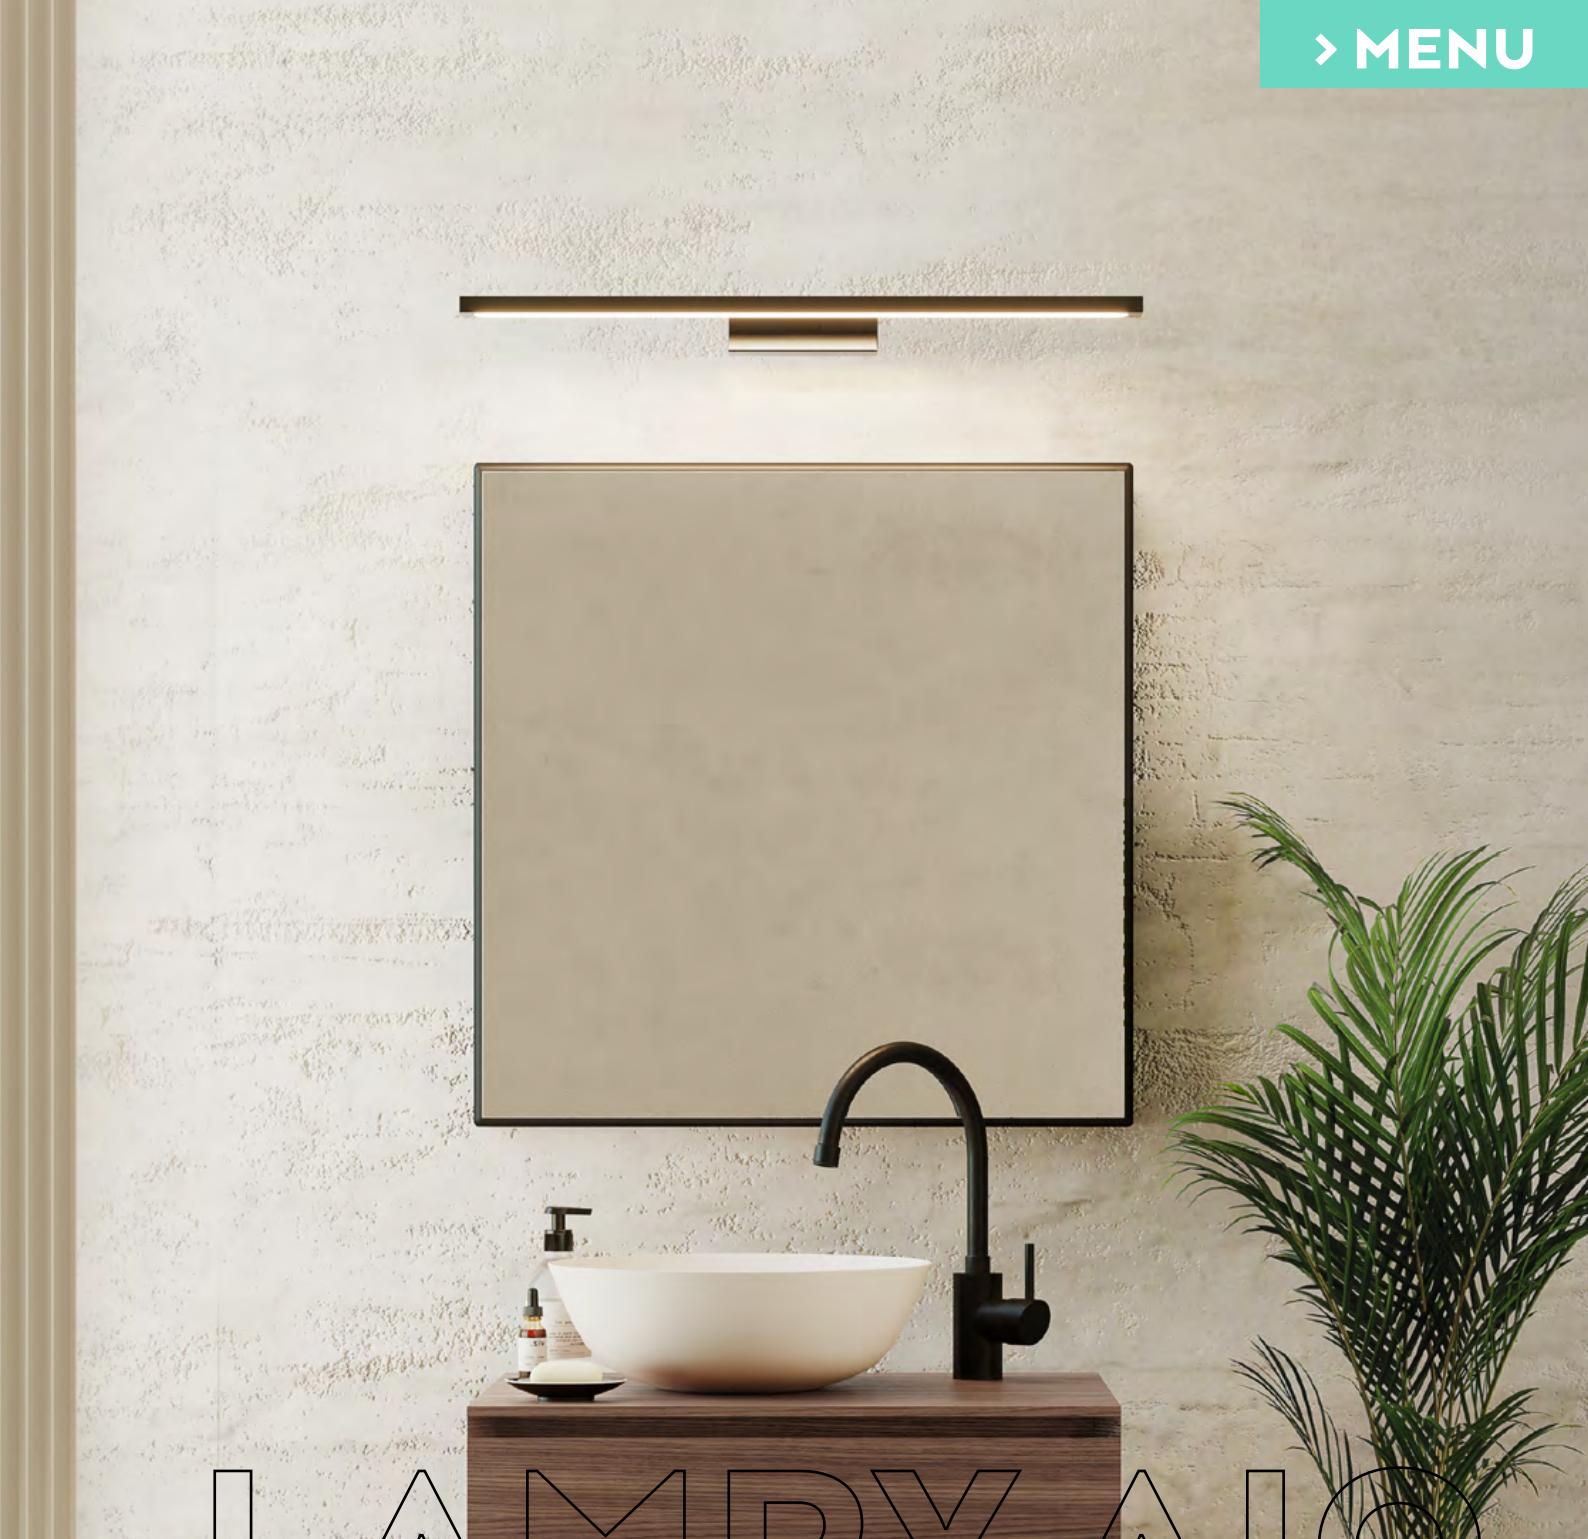

LAMPY A I O

› Nowoczesne lampy kreują przestrzeń, w której żyjemy. Doradzając Klientom w wyborze odpowiedniego oświetlenia do łazienki, zawsze kieruję się zasadą idealnej harmonii. Aktualnie coraz śmielej zerkamy w stronę minimalistycznych i energooszczędnych źródeł światła o bogatej iluminacji. Niewielkie oprawy stanowią bowiem ozdobę aranżacji także za dnia. Wiele wyjątkowych kolekcji lamp, dostępnych w Salonie HOFF pozwala pokreślić szczegóły stworzonej przeze mnie wizualizacji i podzielić ją na strefy. Czerni, biel, złoto i chrom odpowiadają kolorom królującym pośród asortymentu armatury.