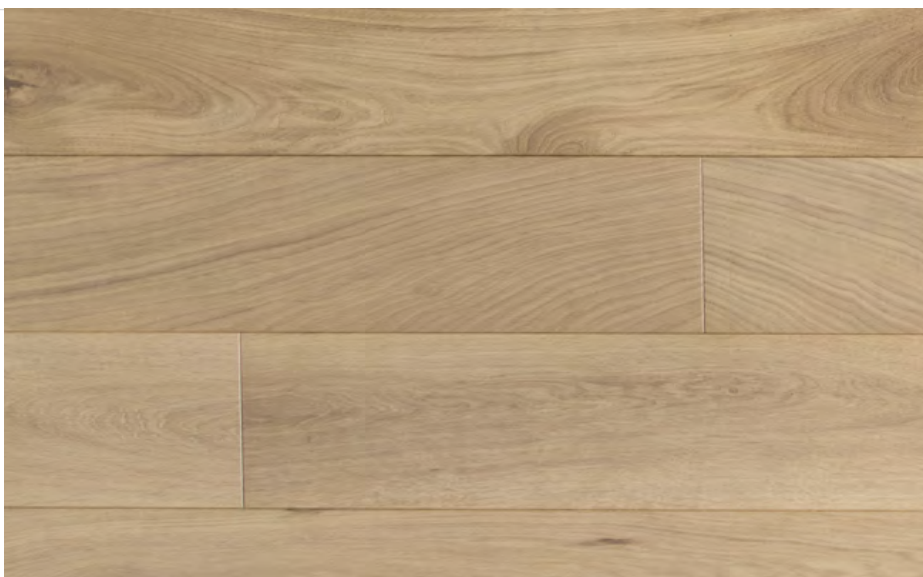

**359,90 PLN**

Producent: Urbanik

**DESKA PODŁOGOWA  
DĄB HARMONY**

1-lamelowa  
13,3 x 180 x 600-1600 mm,  
wykończenie: olejowosk

**359,90 PLN**

Producent: Urbanik