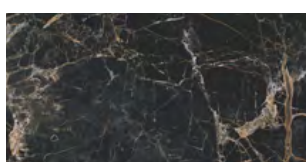

## MARQUINA GOLD POLER & MAT

kolekcja łazienkowa - gres rektyfikowany

Marquina Gold 60 x 60

Marquina Gold 120 x 60

Marquina Gold 120 x 120

Marquina Gold 120 x 280

od **149,90 PLN**

Producent: Cerrad