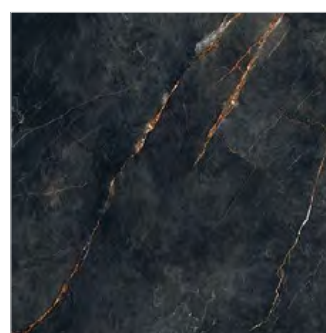

Shinestone Black 119,8 x 119,8 cm