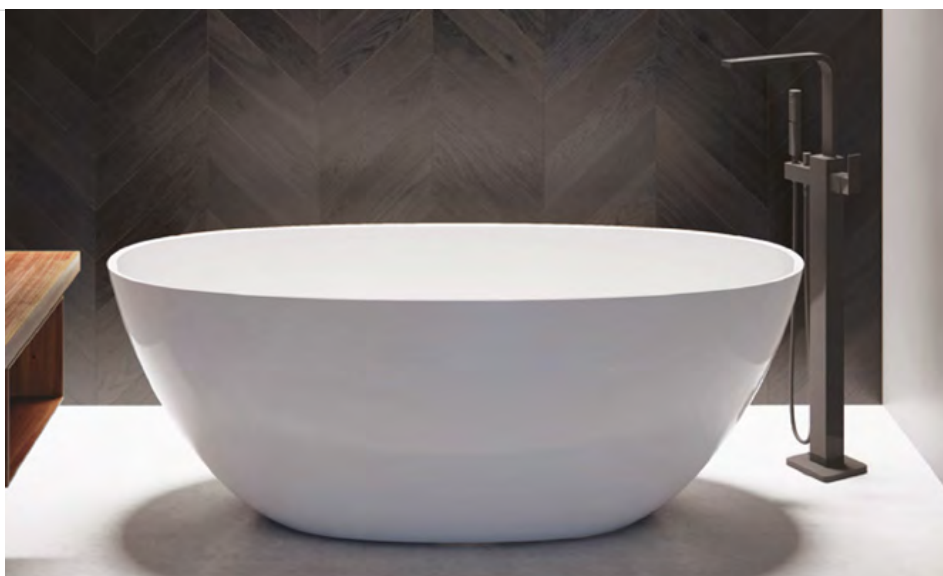

WANNA WIKA

wanna wolnostojąca
160 x 70 cm

6498 PLN

Producent: Marmorin