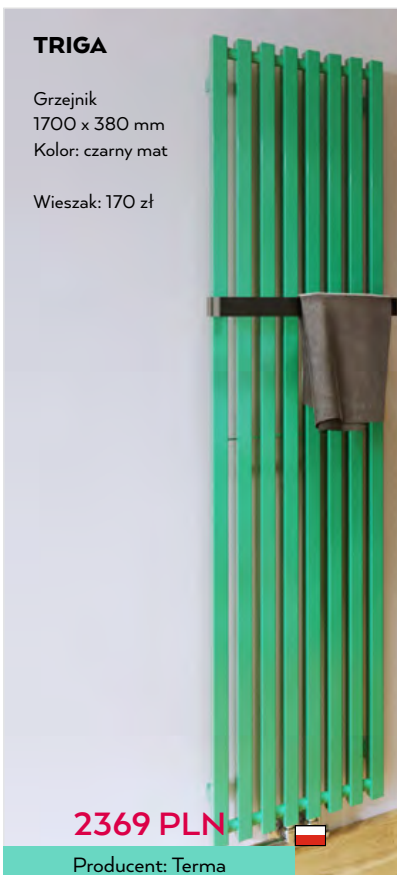

TRIGA

Grzejnik
1700 x 380 mm
Kolor: czarny mat

Wieszak: 170 zł

2369 PLN

Producent: Terma