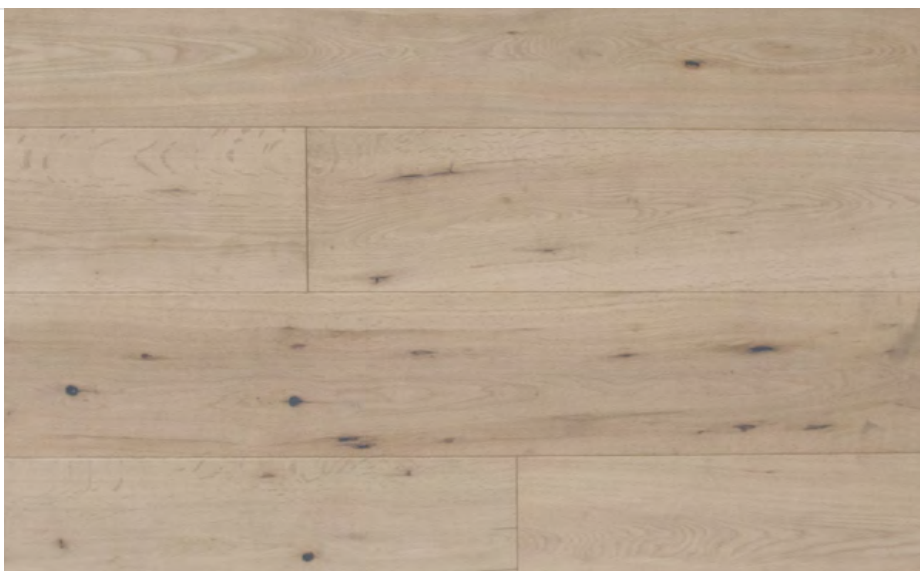

DESKA PODŁOGOWA

1-lamelowa
dąb rustykalny biały
14 x 189 x 1860 mm
wykończenie: olej

309,90 PLN

Producent: Wicanders