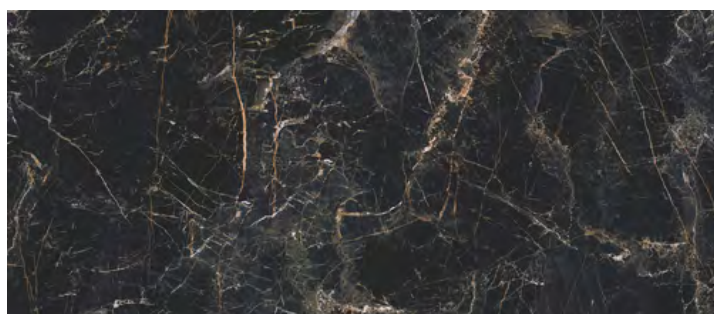

## MARQUINA GOLD POLER & MAT

kolekcja łazienkowa - gres rektyfikowany

Marquina Gold 60 x 60

Marquina Gold 120 x 60

Marquina Gold 120 x 120

Marquina Gold 120 x 280

od **149,90 PLN**

Producent: Cerrad