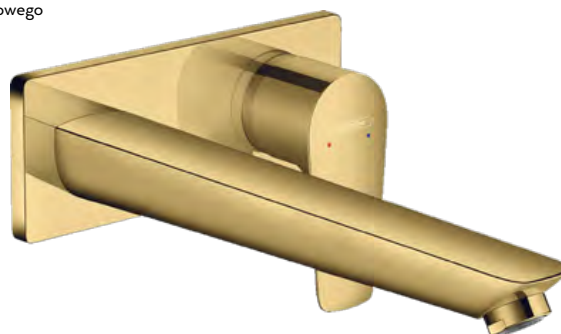

TALIS E

bateria umywalkowa podtynkowa
kolor: złoty

* nie zawiera
elementu
podtynkowego

1419 PLN

Producent: Hansgrohe

Dostępne w 6 kolorach:

chrom, brąz szczotkowany, czarny chrom szczotkowany, czarny mat, biały mat, złoty optyczny polerowany