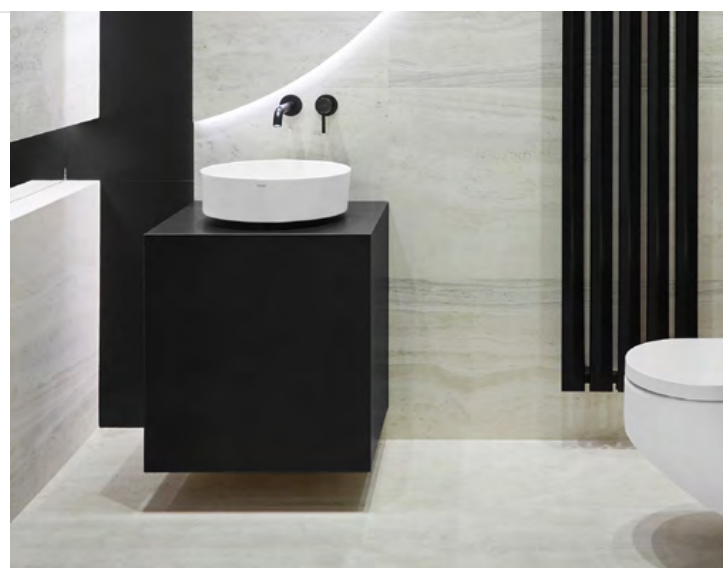

Producent: Serenissima

**NAVONA BONE VEIN**

kolekcja łazienkowa - gres rektyfikowany

Navona Bone Vein 60x120

od **189 PLN**

Producent: Flaviker

**THE ROOM BLACK DAHLIA POLER & MAT**

kolekcja łazienkowa - gres rektyfikowany