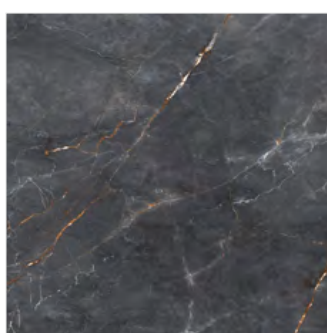

Shinestone Grey 119,8 x 119,8 cm