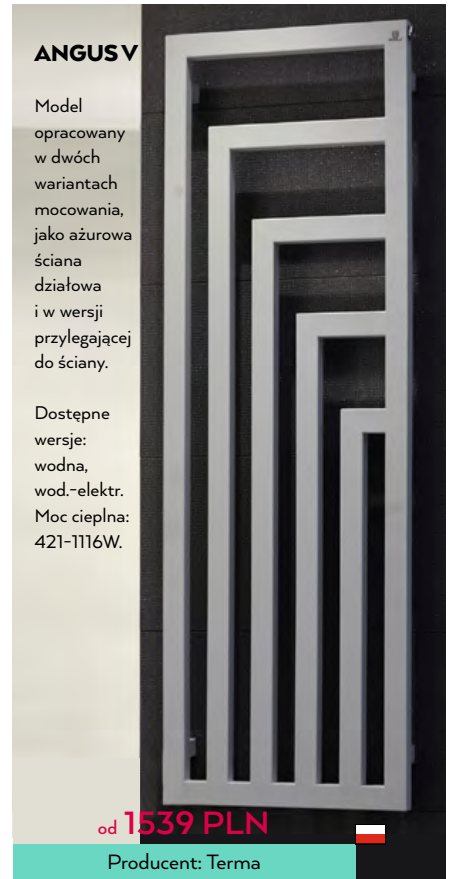

od 1539 PLN

Producent: Terma