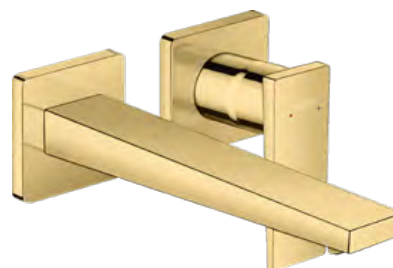

**METROPOL**

bateria wannowa  
kolor: chrom

**1539 PLN**

Producent: Hansgrohe

**METROPOL**

bateria umywalkowa  
podtynkowa  
kolor: złoty

\* nie zawiera  
elementu  
podtynkowego

**2389 PLN**