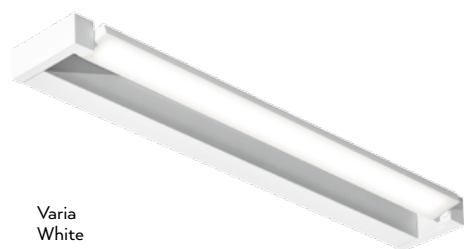

LINUS M

od **509 PLN**

Producent: Aio

IP44

KUBUS WALL M

398 PLN

Producent: Aio

IP44

VARIA

806 PLN

Producent: Aio

IP44