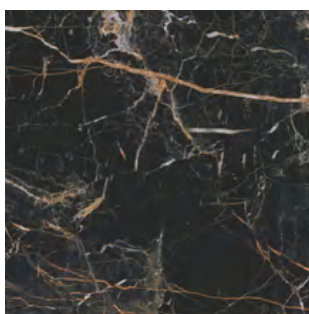

## MARQUINA GOLD POLER & MAT

kolekcja łazienkowa - gres rektyfikowany

Marquina Gold 60 x 60

Marquina Gold 120 x 60

Marquina Gold 120 x 120

Marquina Gold 120 x 280

od **149,90 PLN**

Producent: Cerrad