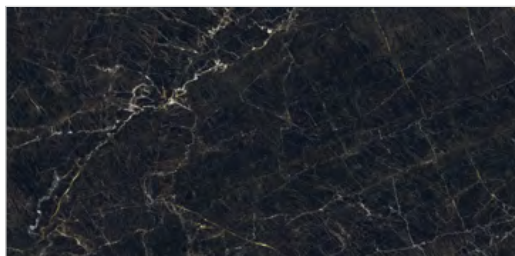

Inferno Nero 119,7 x 59,7 cm